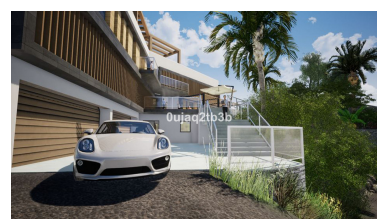

Участок в El Rosario

Референция: R3888871

Спальни: по запросу

Ванные: по запросу

M²: 1 704

Цена: 555 000 €

Статус: Продажа

Тип недвижимости:

Места: по запросу

День печати : 12th Январь

Участок

2025

Описание: Magnificent plot in a great location and walking distance to Sports center, commercial center, services and amenities. There is a project to build a very large house taking advantage of the slope in the plot. South-West oriented. El Rosario is a consolidated residential area with high demand for plots and properties.

Особенности:

Вид на горы, Частный сад, Гольф, Инвестиции, Перепродажа