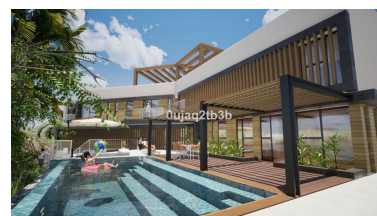

Участок в El Rosario

Референция: R3888871

Спальни: по запросу

Ванные: по запросу

M²: 1 704

Цена: 555 000 €

Статус: Продажа

Тип недвижимости:

Места: по запросу

День печати : 12th Январь

Участок

2025

Описание: Magnificent plot in a great location and walking distance to Sports center, commercial center, services and amenities. There is a project to build a very large house taking advantage of the slope in the plot. South-West oriented. El Rosario is a consolidated residential area with high demand for plots and properties.

Особенности:

Вид на горы, Частный сад, Гольф, Инвестиции, Перепродажа