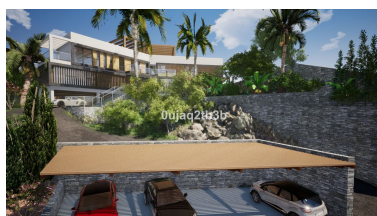

Участок в El Rosario

Референция: R3888871

Спальни: по запросу

Ванные: по запросу

M²: 1 704

Цена: 555 000 €

Статус: Продажа

Тип недвижимости:

Места: по запросу

День печати : 12th Январь

Участок

2025

Описание: Magnificent plot in a great location and walking distance to Sports center, commercial center, services and amenities. There is a project to build a very large house taking advantage of the slope in the plot. South-West oriented. El Rosario is a consolidated residential area with high demand for plots and properties.

Особенности:

Вид на горы, Частный сад, Гольф, Инвестиции, Перепродажа