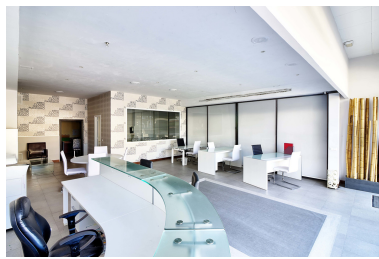

€ / Неделя

Статус: Аренда,
Туристические

Тип недвижимости:
Коммерческое

Места: по запросу

День печати : 7th Июль
2024

Описание:Office in Puerto Banús of 115 m², facade of 10 m².

Особенности:

Кондиционирование