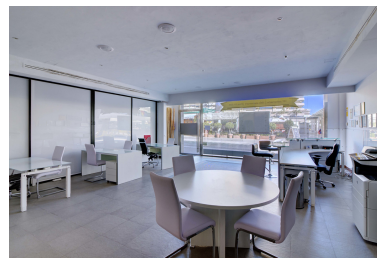

€ / Неделя

Статус: Аренда,
Туристические

Тип недвижимости:
Коммерческое

Места: по запросу

День печати : 7th Июль
2024

Описание:Office in Puerto Banús of 115 m², facade of 10 m².

Особенности:

Кондиционирование