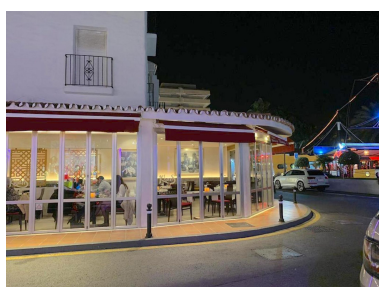

Коммерческое в Puerto Banús

Референция: R2461418

Спальни: по запросу

Ванные: по запросу

М²: 110

Цена: 7 500 000 €

Статус: Продажа

Тип недвижимости:

Места: по запросу

День печати : 11th Январь
2025

Коммерческое

Описание:Local commercial in a Prime located in a First line of Puerto Banus, 110m2 and 70m2 terrace

Особенности:

Пляжная полоса, Инвестиции, Перепродажа