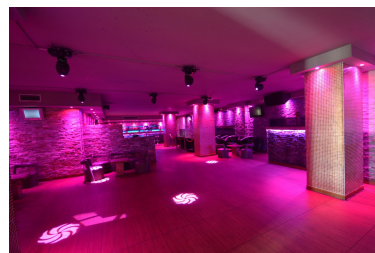

Plazas: por petición

Día de la impresión : 10th
Enero 2025

Descripción: Puerto Banús Discoteca con licencia total, hasta 06:00 días laborables, 07:00 fines de semana y 08:00 en días festivos Recientemente renovado en 2010 Excelente estado