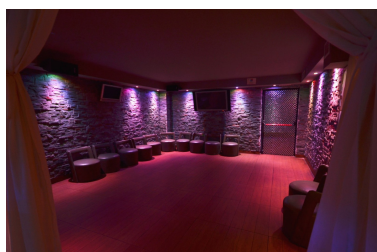

Plazas: por petición

Día de la impresión : 10th
Enero 2025

Descripción: Puerto Banús Discoteca con licencia total, hasta 06:00 días laborables, 07:00 fines de semana y 08:00 en días festivos Recientemente renovado en 2010 Excelente estado