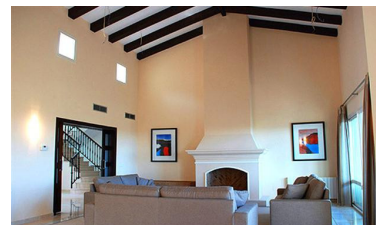

Plazas: por petición

Día de la impresión : 4th  
Julio 2024

Descripción: Esta promoción está en el corazón de la Costa del Sol en España, en Benahavís, a pocos minutos de Puerto Banús y Estepona. Residencia privada de villas con su propio jardín tropical, amplias terrazas y vistas magníficas del campo de golf, montañas y mar Mediterráneo. El complejo yace dentro del Atalaya golf y Country Club. Al lado del Club, hay sobre 30 campos de golf más con fácil acceso. Los 36 hoyos proporcionan un paraíso verde para las villas. Características incluidas: suelos de mármol, ventanas de aluminio, aire acondicionado (frío y caliente), piscina climatizada, chimenea, cocinas totalmente equipadas, despensa, trastero, sótano, etc.