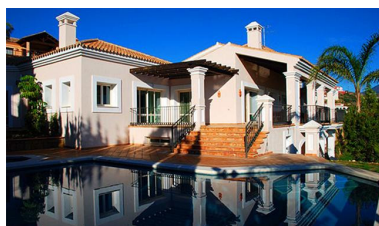

Villa en Benahavís

Referencia: R60297

Dormitorios: 5

Baños: 4

M<sup>2</sup>: 540

Precio: 1.950.000 €

Estado: Venta

Tipo de propiedad: Villa

Plazas: por petición

Día de la impresión : 4th  
Julio 2024

Descripción: Esta promoción está en el corazón de la Costa del Sol en España, en Benahavís, a pocos minutos de Puerto Banús y Estepona. Residencia privada de villas con su propio jardín tropical, amplias terrazas y vistas magníficas del campo de golf, montañas y mar Mediterráneo. El complejo yace dentro del Atalaya golf y Country Club. Al lado del Club, hay sobre 30 campos de golf más con fácil acceso. Los 36 hoyos proporcionan un paraíso verde para las villas. Características incluidas: suelos de mármol, ventanas de aluminio, aire acondicionado (frío y caliente), piscina climatizada, chimenea, cocinas totalmente equipadas, despensa, trastero, sótano, etc.

---

Destacado:

Piscina, Aire acondicionado, Calefacción, Vistas al mar, Golf, Jardín privado, Plazas