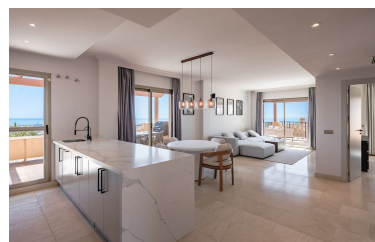

Plazas: por petición

Día de la impresión : 19th
Junio 2026

Descripción:Espectacular ático de una sola planta con una renta fija de 42.000 € al año (aprox. 6% de retorno sobre la inversión), con vistas panorámicas al mar y a la montaña en La Alquería, Benahavís. En una sola planta, la propiedad consta de: recibidor; salón-comedor con acceso a dos terrazas: una orientada al sureste con vistas a la montaña de La Concha, al campo de golf Atalaya y al mar, y otra orientada al sur/suroeste con vistas panorámicas al mar, Gibraltar y el norte de África; cocina americana totalmente equipada con electrodomésticos Siemens de primera calidad; dormitorio principal en suite con acceso a la terraza; y dos dormitorios que comparten un baño. Extras: seguridad 24 horas y servicio de conserjería; cámaras de CCTV en toda la vivienda; aire acondicionado frío-calor con controladores Airzone; suelo radiante en toda la vivienda; barbacoa de gas. Ubicada en una zona tranquila a solo 15 minutos en coche de Puerto Banús y la playa.