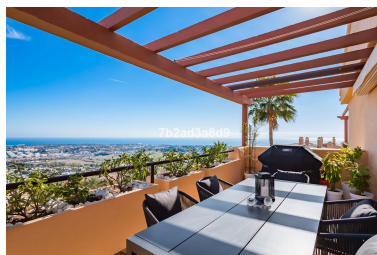

Plazas: por petición

Día de la impresión : 25th
Mayo 2026

Descripción:Espectacular ático de una sola planta con una renta fija de 42.000 € al año (aprox. 6% de retorno sobre la inversión), con vistas panorámicas al mar y a la montaña en La Alquería, Benahavís. En una sola planta, la propiedad consta de: recibidor; salón-comedor con acceso a dos terrazas: una orientada al sureste con vistas a la montaña de La Concha, al campo de golf Atalaya y al mar, y otra orientada al sur/suroeste con vistas panorámicas al mar, Gibraltar y el norte de África; cocina americana totalmente equipada con electrodomésticos Siemens de primera calidad; dormitorio principal en suite con acceso a la terraza; y dos dormitorios que comparten un baño. Extras: seguridad 24 horas y servicio de conserjería; cámaras de CCTV en toda la vivienda; aire acondicionado frío-calor con controladores Airzone; suelo radiante en toda la vivienda; barbacoa de gas. Ubicada en una zona tranquila a solo 15 minutos en coche de Puerto Banús y la playa.

Destacado:

Piscina, Aire acondicionado, Calefacción, Vistas al mar, Vistas a la montaña, Golf, Jardín privado, Ascensor, Seguridad 24H, Plazas, Casa de vacaciones