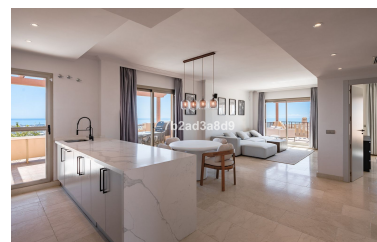

Ático en Benahavís

Referencia: R5045764

Dormitorios: 3

Baños: 2

M²: 119

Precio: 795.000 €

Estado: Venta

Tipo de propiedad: Ático

Plazas: por petición

Día de la impresión : 25th
Mayo 2026

Descripción:Espectacular ático de una sola planta con una renta fija de 42.000 € al año (aprox. 6% de retorno sobre la inversión), con vistas panorámicas al mar y a la montaña en La Alquería, Benahavís. En una sola planta, la propiedad consta de: recibidor; salón-comedor con acceso a dos terrazas: una orientada al sureste con vistas a la montaña de La Concha, al campo de golf Atalaya y al mar, y otra orientada al sur/suroeste con vistas panorámicas al mar, Gibraltar y el norte de África; cocina americana totalmente equipada con electrodomésticos Siemens de primera calidad; dormitorio principal en suite con acceso a la terraza; y dos dormitorios que comparten un baño. Extras: seguridad 24 horas y servicio de conserjería; cámaras de CCTV en toda la vivienda; aire acondicionado frío-calor con controladores Airzone; suelo radiante en toda la vivienda; barbacoa de gas. Ubicada en una zona tranquila a solo 15 minutos en coche de Puerto Banús y la playa.