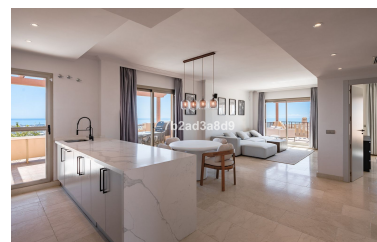

Ático en Benahavís

Referencia: R5045764

Dormitorios: 3

Baños: 2

M²: 119

Precio: 795.000 €

Estado: Venta

Tipo de propiedad: Ático

Plazas: por petición

Día de la impresión : 4th
Mayo 2026

Descripción:Espectacular ático de una sola planta con una renta fija de 42.000 € al año (aprox. 6% de retorno sobre la inversión), con vistas panorámicas al mar y a la montaña en La Alquería, Benahavís. En una sola planta, la propiedad consta de: recibidor; salón-comedor con acceso a dos terrazas: una orientada al sureste con vistas a la montaña de La Concha, al campo de golf Atalaya y al mar, y otra orientada al sur/suroeste con vistas panorámicas al mar, Gibraltar y el norte de África; cocina americana totalmente equipada con electrodomésticos Siemens de primera calidad; dormitorio principal en suite con acceso a la terraza; y dos dormitorios que comparten un baño. Extras: seguridad 24 horas y servicio de conserjería; cámaras de CCTV en toda la vivienda; aire acondicionado frío-calor con controladores Airzone; suelo radiante en toda la vivienda; barbacoa de gas. Ubicada en una zona tranquila a solo 15 minutos en coche de Puerto Banús y la playa.