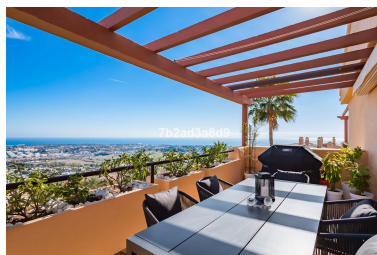

Plazas: por petición

Día de la impresión : 4th
Mayo 2026

Descripción:Espectacular ático de una sola planta con una renta fija de 42.000 € al año (aprox. 6% de retorno sobre la inversión), con vistas panorámicas al mar y a la montaña en La Alquería, Benahavís. En una sola planta, la propiedad consta de: recibidor; salón-comedor con acceso a dos terrazas: una orientada al sureste con vistas a la montaña de La Concha, al campo de golf Atalaya y al mar, y otra orientada al sur/suroeste con vistas panorámicas al mar, Gibraltar y el norte de África; cocina americana totalmente equipada con electrodomésticos Siemens de primera calidad; dormitorio principal en suite con acceso a la terraza; y dos dormitorios que comparten un baño. Extras: seguridad 24 horas y servicio de conserjería; cámaras de CCTV en toda la vivienda; aire acondicionado frío-calor con controladores Airzone; suelo radiante en toda la vivienda; barbacoa de gas. Ubicada en una zona tranquila a solo 15 minutos en coche de Puerto Banús y la playa.

Destacado:

Piscina, Aire acondicionado, Calefacción, Vistas al mar, Vistas a la montaña, Golf, Jardín privado, Ascensor, Seguridad 24H, Plazas, Casa de vacaciones