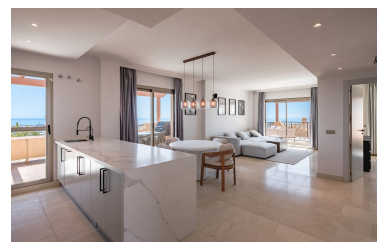

Plazas: por petición

Día de la impresión : 9th
Julio 2026

Descripción:Espectacular ático de una sola planta con una renta fija de 42.000 € al año (aprox. 6% de retorno sobre la inversión), con vistas panorámicas al mar y a la montaña en La Alquería, Benahavís. En una sola planta, la propiedad consta de: recibidor; salón-comedor con acceso a dos terrazas: una orientada al sureste con vistas a la montaña de La Concha, al campo de golf Atalaya y al mar, y otra orientada al sur/suroeste con vistas panorámicas al mar, Gibraltar y el norte de África; cocina americana totalmente equipada con electrodomésticos Siemens de primera calidad; dormitorio principal en suite con acceso a la terraza; y dos dormitorios que comparten un baño. Extras: seguridad 24 horas y servicio de conserjería; cámaras de CCTV en toda la vivienda; aire acondicionado frío-calor con controladores Airzone; suelo radiante en toda la vivienda; barbacoa de gas. Ubicada en una zona tranquila a solo 15 minutos en coche de Puerto Banús y la playa.