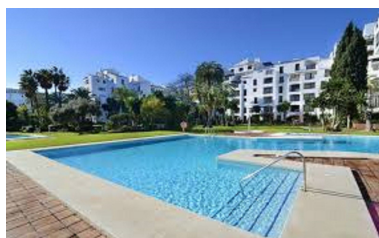

Plazas: por petición

Día de la impresión : 11th
Abril 2026

Descripción: Estupenda ubicación en el centro de Puerto Banús. Urbanización cerrada con seguridad 24h, 4 piscinas, grandes zonas ajardinadas y una pista de paddle. Sitio tranquilo en el centro de Puerto Banús. Apartamento de dos dormitorios 2 cuartos de baño, terraza con sol de mañana y plaza de garaje incluida en el precio. Urbanización de estilo Andaluz, rodeada de todo tipo de servicios, andando a la playa, Centro comercial y restaurantes, gran potencial de alquiler.

Destacado:

Piscina, Aire acondicionado, Jardín privado, Ascensor, Seguridad 24H, Plazas, Reventa