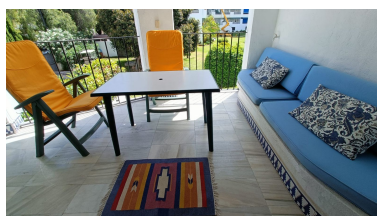

Plazas: por petición

Día de la impresión : 6th
Mayo 2026

Descripción: Estupenda ubicación en el centro de Puerto Banús. Urbanización cerrada con seguridad 24h, 4 piscinas, grandes zonas ajardinadas y una pista de paddle. Sitio tranquilo en el centro de Puerto Banús. Apartamento de dos dormitorios 2 cuartos de baño, terraza con sol de mañana y plaza de garaje incluida en el precio. Urbanización de estilo Andaluz, rodeada de todo tipo de servicios, andando a la playa, Centro comercial y restaurantes, gran potencial de alquiler.