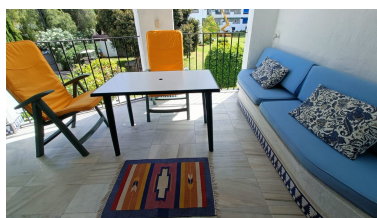

Plazas: por petición

Día de la impresión : 19th
Junio 2026

Descripción: Estupenda ubicación en el centro de Puerto Banús. Urbanización cerrada con seguridad 24h, 4 piscinas, grandes zonas ajardinadas y una pista de paddle. Sitio tranquilo en el centro de Puerto Banús. Apartamento de dos dormitorios 2 cuartos de baño, terraza con sol de mañana y plaza de garaje incluida en el precio. Urbanización de estilo Andaluz, rodeada de todo tipo de servicios, andando a la playa, Centro comercial y restaurantes, gran potencial de alquiler.