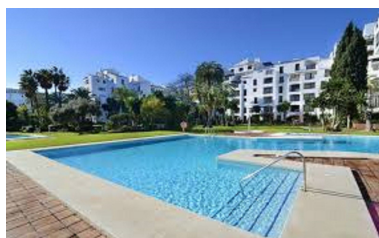

Plazas: por petición

Día de la impresión : 6th
Mayo 2026

Descripción: Estupenda ubicación en el centro de Puerto Banús. Urbanización cerrada con seguridad 24h, 4 piscinas, grandes zonas ajardinadas y una pista de paddle. Sitio tranquilo en el centro de Puerto Banús. Apartamento de dos dormitorios 2 cuartos de baño, terraza con sol de mañana y plaza de garaje incluida en el precio. Urbanización de estilo Andaluz, rodeada de todo tipo de servicios, andando a la playa, Centro comercial y restaurantes, gran potencial de alquiler.

Destacado:

Piscina, Aire acondicionado, Jardín privado, Ascensor, Seguridad 24H, Plazas, Reventa