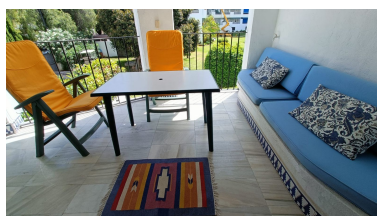

Plazas: por petición

Día de la impresión : 11th
Abril 2026

Descripción: Estupenda ubicación en el centro de Puerto Banús. Urbanización cerrada con seguridad 24h, 4 piscinas, grandes zonas ajardinadas y una pista de paddle. Sitio tranquilo en el centro de Puerto Banús. Apartamento de dos dormitorios 2 cuartos de baño, terraza con sol de mañana y plaza de garaje incluida en el precio. Urbanización de estilo Andaluz, rodeada de todo tipo de servicios, andando a la playa, Centro comercial y restaurantes, gran potencial de alquiler.