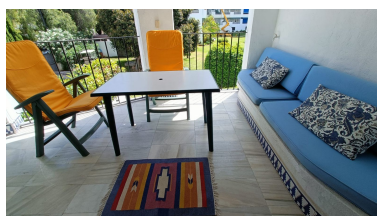

Plazas: por petición

Día de la impresión : 9th  
Julio 2026

Descripción: Estupenda ubicación en el centro de Puerto Banús. Urbanización cerrada con seguridad 24h, 4 piscinas, grandes zonas ajardinadas y una pista de paddle. Sitio tranquilo en el centro de Puerto Banús. Apartamento de dos dormitorios 2 cuartos de baño, terraza con sol de mañana y plaza de garaje incluida en el precio. Urbanización de estilo Andaluz, rodeada de todo tipo de servicios, andando a la playa, Centro comercial y restaurantes, gran potencial de alquiler.