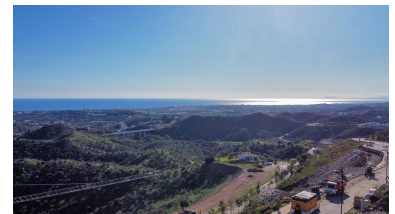

Día de la impresión : 11th
Abril 2026

Descripción: Terreno Urbano, La Quinta, Costa del Sol. Jardín/Terreno 2103 m². Posición : Cerca de Golf.
Orientación : Sur.

Destacado: