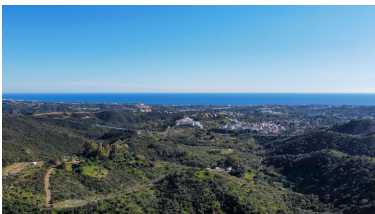

Día de la impresión : 11th
Abril 2026

Descripción: Terreno Urbano, La Quinta, Costa del Sol. Jardín/Terreno 2103 m². Posición : Cerca de Golf.
Orientación : Sur.

Destacado: