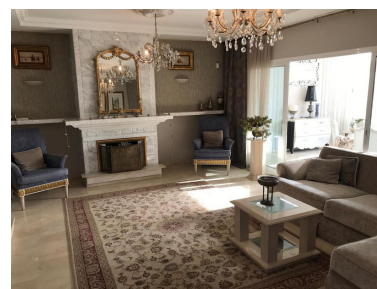

Plazas: por petición

Día de la impresión : 4th

Adosados

Mayo 2026

Descripción: Exclusiva casa adosada en Riviera del Sol con vistas panorámicas e interior elegante. Le presentamos esta casa adosada ubicada en el prestigioso complejo cerrado Estrellas del Golf, rodeado de campos de golf. El complejo dispone de piscina, pista de tenis y jardines bien cuidados. Características principales: 1. Vistas panorámicas: la vivienda ofrece vistas en tres direcciones — campos de golf, lago artificial y un jardín interior con palmeras. 2. Ubicación privilegiada: situada en una zona elevada, la casa disfruta de sol todo el día, reduciendo al mínimo la necesidad de calefacción en invierno. 3. Interior sofisticado: muebles italianos de madera natural, suelos de mármol, lámparas de cristal y espejos decorativos crean una atmósfera de refinada elegancia. 4. Distribución cuidada y acabados de calidad: cada estancia está diseñada con atención al detalle, proporcionando armonía y confort. Planta baja: hall de entrada con armario empotrado, aseo de invitados con ventana, cocina independiente totalmente equipada con vistas al jardín y salida a la terraza, despacho luminoso, amplio salón con chimenea, comedor decorado con gusto y gran ventanal panorámico que da acceso al patio privado con césped, palmera y macetas con plantas ornamentales. Primera planta: • Dormitorio principal con baño en suite con dos ventanas y gran terraza con vistas a las palmeras y al campo de golf. • Segundo dormitorio con ventana panorámica y salida a un balcón con vistas a colinas verdes. • Tercer dormitorio con gran ventanal de tipo mirador y vistas al jardín interior. Todos los dormitorios cuentan con armarios empotrados. Incluye plaza de aparcamiento privada. El complejo ofrece jardín tropical, zona de paseo y piscina comunitaria.