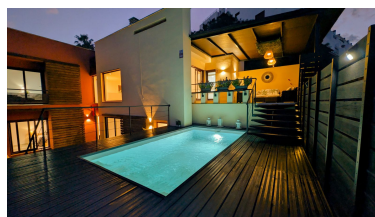

Villa en Benahavís

Referencia: R5041963

Dormitorios: 4

Baños: 4

M²: 285

Precio: 795.000 €

Estado: Venta

Tipo de propiedad: Villa

Plazas: por petición

Día de la impresión : 11th
Abril 2026

Descripción: Villa en el exclusivo resort Parque Botánico Ubicada en el resort Parque Botánico en las colinas de Benahavís, esta villa independiente es la más privada del complejo, ya que no tiene vecinos directos, ofrece total privacidad y vistas abiertas al entorno natural. Con una superficie de más de 285 m², la propiedad cuenta con 3 amplios dormitorios, 2 de ellos en suite, una espaciosa sala de estar con acceso a una acogedora terraza cubierta, cocina totalmente equipada y una piscina privada. Desde el nivel de entrada se puede disfrutar de maravillosas vistas abiertas a la exuberante naturaleza circundante y acceso a su propia piscina privada con tarima de madera. La suite principal también se encuentra en este nivel. En la planta baja hay una segunda suite, un tercer dormitorio y un baño adicional, todos con acceso directo al jardín. La villa está situada a solo un minuto a pie de las áreas comunes del resort y del restaurante. Además, cuenta con un dormitorio independiente con su propio baño, también con acceso directo al jardín. Parque Botánico es un resort exclusivo situado en Benahavís, entre Marbella y Estepona, a solo 10 minutos en coche de la playa y a 15 minutos del famoso Puerto Banús y del centro de Estepona. Ofrece varias piscinas exteriores, una enorme piscina interior, gimnasio, zona de sauna, jacuzzi interior, pistas de pádel y tenis, y servicio de seguridad con vigilancia las 24 horas.

Destacado:

Piscina, Aire acondicionado, Jardín privado, Seguridad 24H, Plazas