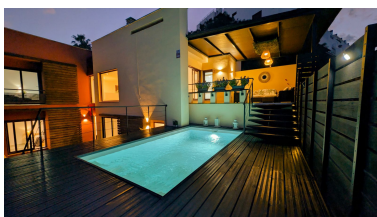

Villa en Benahavís

Referencia: R5041963

Dormitorios: 4

Baños: 4

M<sup>2</sup>: 285

Precio: 795.000 €

Estado: Venta

Tipo de propiedad: Villa

Plazas: por petición

Día de la impresión : 19th  
Junio 2026

---

Descripción: Villa en el exclusivo resort Parque Botánico Ubicada en el resort Parque Botánico en las colinas de Benahavís, esta villa independiente es la más privada del complejo, ya que no tiene vecinos directos, ofrece total privacidad y vistas abiertas al entorno natural. Con una superficie de más de 285 m<sup>2</sup>, la propiedad cuenta con 3 amplios dormitorios, 2 de ellos en suite, una espaciosa sala de estar con acceso a una acogedora terraza cubierta, cocina totalmente equipada y una piscina privada. Desde el nivel de entrada se puede disfrutar de maravillosas vistas abiertas a la exuberante naturaleza circundante y acceso a su propia piscina privada con tarima de madera. La suite principal también se encuentra en este nivel. En la planta baja hay una segunda suite, un tercer dormitorio y un baño adicional, todos con acceso directo al jardín. La villa está situada a solo un minuto a pie de las áreas comunes del resort y del restaurante. Además, cuenta con un dormitorio independiente con su propio baño, también con acceso directo al jardín. Parque Botánico es un resort exclusivo situado en Benahavís, entre Marbella y Estepona, a solo 10 minutos en coche de la playa y a 15 minutos del famoso Puerto Banús y del centro de Estepona. Ofrece varias piscinas exteriores, una enorme piscina interior, gimnasio, zona de sauna, jacuzzi interior, pistas de pádel y tenis, y servicio de seguridad con vigilancia las 24 horas.

---

Destacado:

Piscina, Aire acondicionado, Jardín privado, Seguridad 24H, Plazas