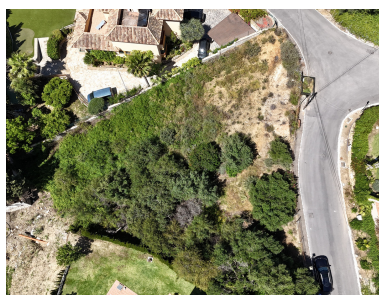

Parcela en El Rosario

Referencia: R5039509

Dormitorios: por petición

Baños: por petición

M²: 532

Precio: 750.000 €

Estado: Venta

Tipo de propiedad: Parcela Plazas: por petición

Día de la impresión : 25th
Mayo 2026

Descripción: Ubicación perfecta para construir la casa de sus sueños Ubicación TOP, Parcela 1613,80m2, fácil de construir, vistas al mar, ubicación privada en la parte cerrada de El Rosario. A 10 minutos andando de restaurantes y tiendas.

Destacado:

Vistas al mar, Vistas a la montaña, Jardín privado