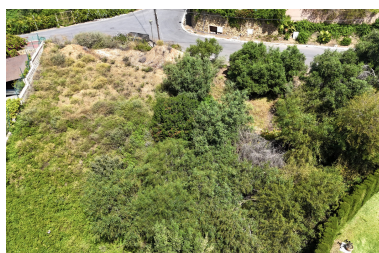

Parcela en El Rosario

Referencia: R5039509

Dormitorios: por petición

Baños: por petición

M²: 532

Precio: 750.000 €

Estado: Venta

Tipo de propiedad: Parcela Plazas: por petición

Día de la impresión : 25th
Mayo 2026

Descripción: Ubicación perfecta para construir la casa de sus sueños Ubicación TOP, Parcela 1613,80m2, fácil de construir, vistas al mar, ubicación privada en la parte cerrada de El Rosario. A 10 minutos andando de restaurantes y tiendas.

Destacado:

Vistas al mar, Vistas a la montaña, Jardín privado