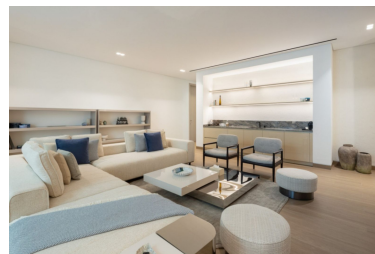

Plazas: por petición

Día de la impresión : 19th
Abril 2026

Descripción: Presentamos una espectacular villa contemporánea de nueva construcción ubicada en la prestigiosa comunidad cerrada de Los Flamingos, en Benahavís. Situada en una parcela elevada, esta exclusiva residencia forma parte de un selecto conjunto de solo cuatro propiedades de lujo, y ofrece impresionantes vistas panorámicas del mar Mediterráneo, el campo de golf y las colinas circundantes. Diseñada con líneas geométricas limpias y una arquitectura moderna y elegante, la villa ha sido concebida para maximizar la vida al aire libre. Sus amplias terrazas, tanto cubiertas como descubiertas, permiten disfrutar del clima durante todo el año. La piscina infinita de borde cero es un auténtico punto focal, perfecta para relajarse o recibir invitados con estilo. En el interior, la vivienda presenta una distribución diáfana que conecta armoniosamente el salón, el comedor y la cocina de última generación. Grandes ventanales de suelo a techo inundan los espacios de luz natural y fusionan el interior con las zonas exteriores. La paleta de colores neutros y los acabados de alta gama aportan sofisticación y calidez a cada rincón. La propiedad cuenta con seis amplios dormitorios, todos diseñados con elegancia contemporánea y máximo confort. La suite principal ofrece una terraza privada, baño tipo spa y vestidor. Para completar esta propuesta de lujo, la villa incluye un área de bienestar privada con sauna y baño turco, un gimnasio completamente equipado y una sala polivalente ideal como cine en casa o sala de juegos. Esta residencia única combina diseño, ubicación y comodidades premium para ofrecer lo mejor del estilo de vida de la Costa del Sol.