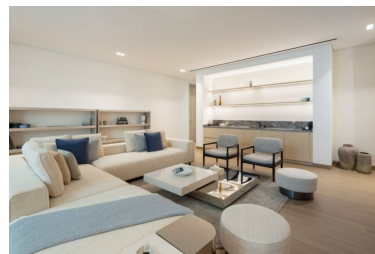

Plazas: por petición

Día de la impresión : 19th
Junio 2026

Descripción: Presentamos una espectacular villa contemporánea de nueva construcción ubicada en la prestigiosa comunidad cerrada de Los Flamings, en Benahavís. Situada en una parcela elevada, esta exclusiva residencia forma parte de un selecto conjunto de solo cuatro propiedades de lujo, y ofrece impresionantes vistas panorámicas del mar Mediterráneo, el campo de golf y las colinas circundantes. Diseñada con líneas geométricas limpias y una arquitectura moderna y elegante, la villa ha sido concebida para maximizar la vida al aire libre. Sus amplias terrazas, tanto cubiertas como descubiertas, permiten disfrutar del clima durante todo el año. La piscina infinita de borde cero es un auténtico punto focal, perfecta para relajarse o recibir invitados con estilo. En el interior, la vivienda presenta una distribución diáfana que conecta armoniosamente el salón, el comedor y la cocina de última generación. Grandes ventanales de suelo a techo inundan los espacios de luz natural y fusionan el interior con las zonas exteriores. La paleta de colores neutros y los acabados de alta gama aportan sofisticación y calidez a cada rincón. La propiedad cuenta con seis amplios dormitorios, todos diseñados con elegancia contemporánea y máximo confort. La suite principal ofrece una terraza privada, baño tipo spa y vestidor. Para completar esta propuesta de lujo, la villa incluye un área de bienestar privada con sauna y baño turco, un gimnasio completamente equipado y una sala polivalente ideal como cine en casa o sala de juegos. Esta residencia única combina diseño, ubicación y comodidades premium para ofrecer lo mejor del estilo de vida de la Costa del Sol.