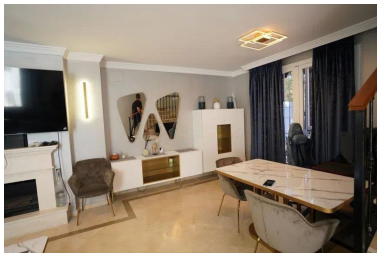

Plazas: por petición

Día de la impresión : 15th  
Abril 2026

---

Descripción: Ubicada en una exclusiva comunidad cerrada de solo 20 viviendas, esta elegante adosada de dos plantas ha sido recientemente reformada y combina estilo contemporáneo con el encanto andaluz. Situada en Aloha, una de las zonas más codiciadas de Nueva Andalucía, a solo unos minutos de Puerto Banús, campos de golf y todos los servicios. La propiedad ofrece 2 dormitorios y 2 baños, una luminosa sala de estar con chimenea, aire acondicionado y acceso directo a una terraza privada ideal para disfrutar del clima mediterráneo durante todo el año. La cocina está completamente renovada y equipada con electrodomésticos modernos. Incluye un amplio garaje privado, ideal tanto para residentes como para quienes buscan una segunda residencia con comodidad y seguridad. La urbanización dispone de 3 piscinas comunitarias, perfectas para relajarse en un entorno tranquilo y bien cuidado. A tan solo 5 minutos se encuentran rutas de senderismo en plena naturaleza, un lago cercano ideal para paseos al aire libre, y todo esto dentro de una comunidad segura y silenciosa, ideal para quienes buscan calidad de vida sin renunciar a la cercanía de Marbella y Puerto Banús