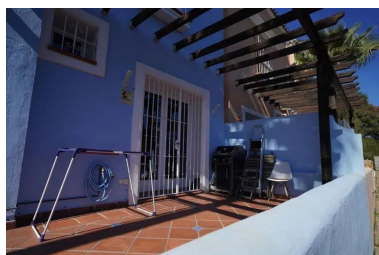

Plazas: por petición

Día de la impresión : 15th  
Abril 2026

---

Descripción: Ubicada en una exclusiva comunidad cerrada de solo 20 viviendas, esta elegante adosada de dos plantas ha sido recientemente reformada y combina estilo contemporáneo con el encanto andaluz. Situada en Aloha, una de las zonas más codiciadas de Nueva Andalucía, a solo unos minutos de Puerto Banús, campos de golf y todos los servicios. La propiedad ofrece 2 dormitorios y 2 baños, una luminosa sala de estar con chimenea, aire acondicionado y acceso directo a una terraza privada ideal para disfrutar del clima mediterráneo durante todo el año. La cocina está completamente renovada y equipada con electrodomésticos modernos. Incluye un amplio garaje privado, ideal tanto para residentes como para quienes buscan una segunda residencia con comodidad y seguridad. La urbanización dispone de 3 piscinas comunitarias, perfectas para relajarse en un entorno tranquilo y bien cuidado. A tan solo 5 minutos se encuentran rutas de senderismo en plena naturaleza, un lago cercano ideal para paseos al aire libre, y todo esto dentro de una comunidad segura y silenciosa, ideal para quienes buscan calidad de vida sin renunciar a la cercanía de Marbella y Puerto Banús

---

Destacado:

Piscina, Aire acondicionado, Plazas