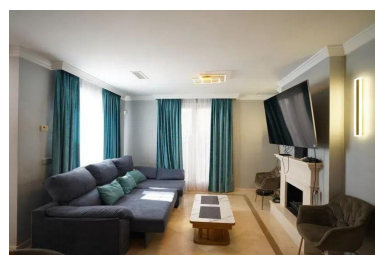

Plazas: por petición

Día de la impresión : 15th  
Abril 2026

---

Descripción: Ubicada en una exclusiva comunidad cerrada de solo 20 viviendas, esta elegante adosada de dos plantas ha sido recientemente reformada y combina estilo contemporáneo con el encanto andaluz. Situada en Aloha, una de las zonas más codiciadas de Nueva Andalucía, a solo unos minutos de Puerto Banús, campos de golf y todos los servicios. La propiedad ofrece 2 dormitorios y 2 baños, una luminosa sala de estar con chimenea, aire acondicionado y acceso directo a una terraza privada ideal para disfrutar del clima mediterráneo durante todo el año. La cocina está completamente renovada y equipada con electrodomésticos modernos. Incluye un amplio garaje privado, ideal tanto para residentes como para quienes buscan una segunda residencia con comodidad y seguridad. La urbanización dispone de 3 piscinas comunitarias, perfectas para relajarse en un entorno tranquilo y bien cuidado. A tan solo 5 minutos se encuentran rutas de senderismo en plena naturaleza, un lago cercano ideal para paseos al aire libre, y todo esto dentro de una comunidad segura y silenciosa, ideal para quienes buscan calidad de vida sin renunciar a la cercanía de Marbella y Puerto Banús