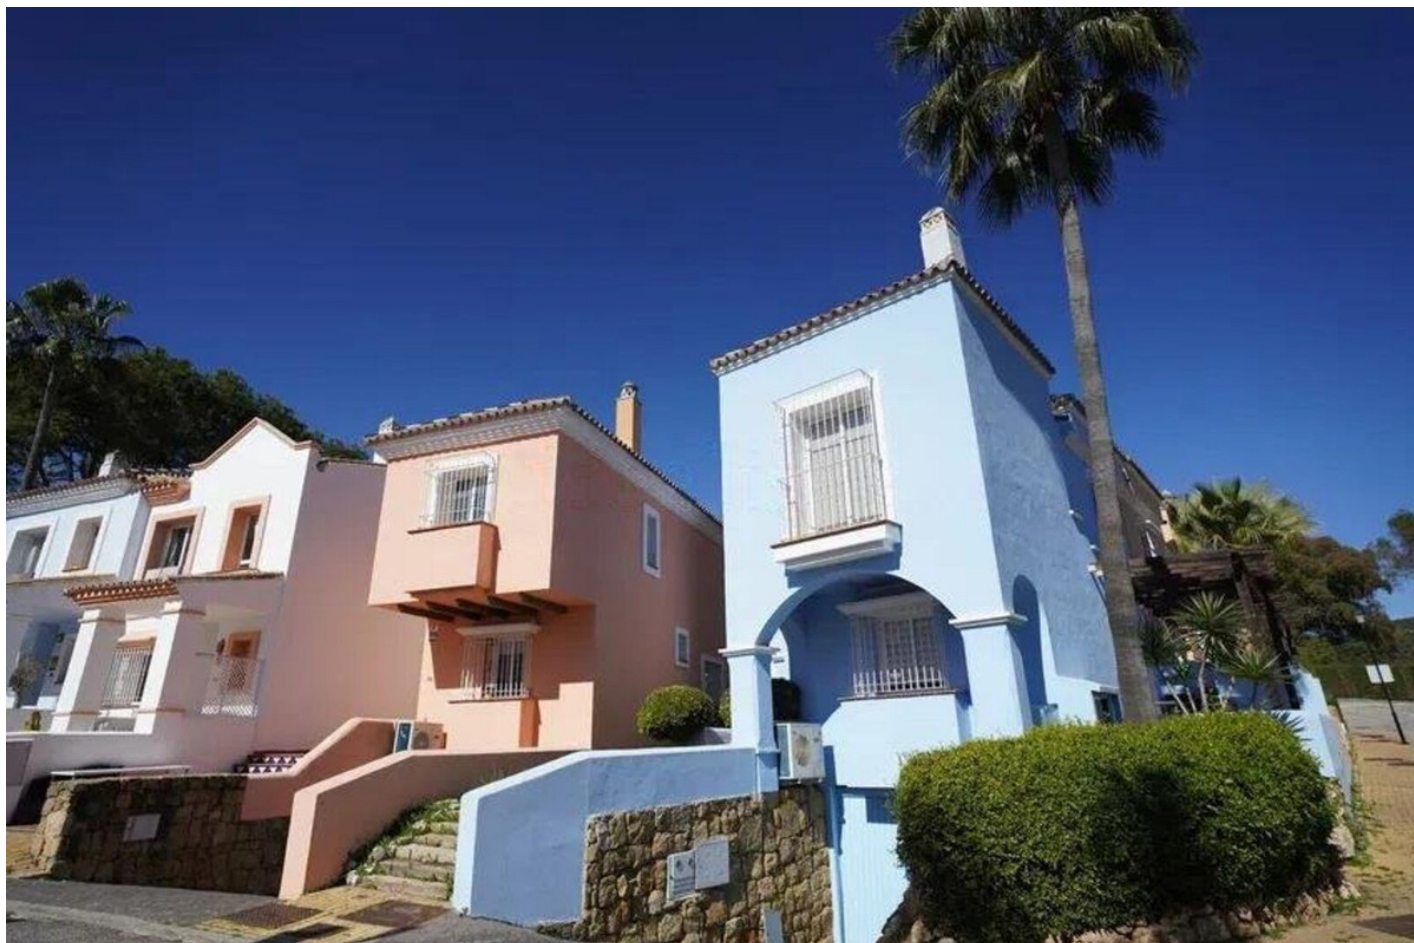

Adosados en Nueva Andalucía

Referencia: R5024437

Dormitorios: 2

Baños: 2

M<sup>2</sup>: 140

Precio: 750.000 €

Estado: Venta

Tipo de propiedad:  
Adosados

Plazas: por petición

Día de la impresión : 15th  
Abril 2026

---

Descripción: Ubicada en una exclusiva comunidad cerrada de solo 20 viviendas, esta elegante adosada de dos plantas ha sido recientemente reformada y combina estilo contemporáneo con el encanto andaluz. Situada en Aloha, una de las zonas más codiciadas de Nueva Andalucía, a solo unos minutos de Puerto Banús, campos de golf y todos los servicios. La propiedad ofrece 2 dormitorios y 2 baños, una luminosa sala de estar con chimenea, aire acondicionado y acceso directo a una terraza privada ideal para disfrutar del clima mediterráneo durante todo el año. La cocina está completamente renovada y equipada con electrodomésticos modernos. Incluye un amplio garaje privado, ideal tanto para residentes como para quienes buscan una segunda residencia con comodidad y seguridad. La urbanización dispone de 3 piscinas comunitarias, perfectas para relajarse en un entorno tranquilo y bien cuidado. A tan solo 5 minutos se encuentran rutas de senderismo en plena naturaleza, un lago cercano ideal para paseos al aire libre, y todo esto dentro de una comunidad segura y silenciosa, ideal para quienes buscan calidad de vida sin renunciar a la cercanía de Marbella y Puerto Banús