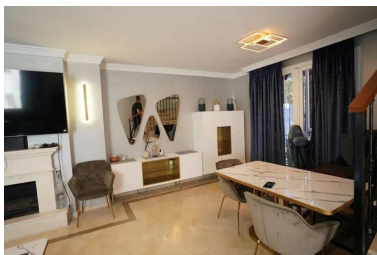

Plazas: por petición

Día de la impresión : 25th
Mayo 2026

Descripción: Ubicada en una exclusiva comunidad cerrada de solo 20 viviendas, esta elegante adosada de dos plantas ha sido recientemente reformada y combina estilo contemporáneo con el encanto andaluz. Situada en Aloha, una de las zonas más codiciadas de Nueva Andalucía, a solo unos minutos de Puerto Banús, campos de golf y todos los servicios. La propiedad ofrece 2 dormitorios y 2 baños, una luminosa sala de estar con chimenea, aire acondicionado y acceso directo a una terraza privada ideal para disfrutar del clima mediterráneo durante todo el año. La cocina está completamente renovada y equipada con electrodomésticos modernos. Incluye un amplio garaje privado, ideal tanto para residentes como para quienes buscan una segunda residencia con comodidad y seguridad. La urbanización dispone de 3 piscinas comunitarias, perfectas para relajarse en un entorno tranquilo y bien cuidado. A tan solo 5 minutos se encuentran rutas de senderismo en plena naturaleza, un lago cercano ideal para paseos al aire libre, y todo esto dentro de una comunidad segura y silenciosa, ideal para quienes buscan calidad de vida sin renunciar a la cercanía de Marbella y Puerto Banús