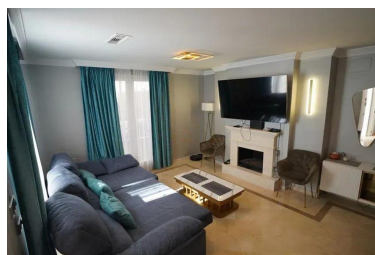

Plazas: por petición

Día de la impresión : 25th
Mayo 2026

Descripción: Ubicada en una exclusiva comunidad cerrada de solo 20 viviendas, esta elegante adosada de dos plantas ha sido recientemente reformada y combina estilo contemporáneo con el encanto andaluz. Situada en Aloha, una de las zonas más codiciadas de Nueva Andalucía, a solo unos minutos de Puerto Banús, campos de golf y todos los servicios. La propiedad ofrece 2 dormitorios y 2 baños, una luminosa sala de estar con chimenea, aire acondicionado y acceso directo a una terraza privada ideal para disfrutar del clima mediterráneo durante todo el año. La cocina está completamente renovada y equipada con electrodomésticos modernos. Incluye un amplio garaje privado, ideal tanto para residentes como para quienes buscan una segunda residencia con comodidad y seguridad. La urbanización dispone de 3 piscinas comunitarias, perfectas para relajarse en un entorno tranquilo y bien cuidado. A tan solo 5 minutos se encuentran rutas de senderismo en plena naturaleza, un lago cercano ideal para paseos al aire libre, y todo esto dentro de una comunidad segura y silenciosa, ideal para quienes buscan calidad de vida sin renunciar a la cercanía de Marbella y Puerto Banús