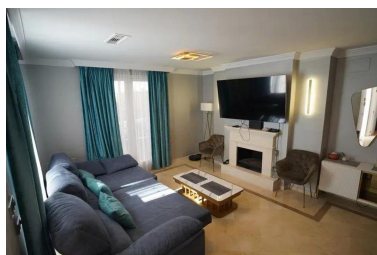

Plazas: por petición

Día de la impresión : 15th  
Abril 2026

---

Descripción: Ubicada en una exclusiva comunidad cerrada de solo 20 viviendas, esta elegante adosada de dos plantas ha sido recientemente reformada y combina estilo contemporáneo con el encanto andaluz. Situada en Aloha, una de las zonas más codiciadas de Nueva Andalucía, a solo unos minutos de Puerto Banús, campos de golf y todos los servicios. La propiedad ofrece 2 dormitorios y 2 baños, una luminosa sala de estar con chimenea, aire acondicionado y acceso directo a una terraza privada ideal para disfrutar del clima mediterráneo durante todo el año. La cocina está completamente renovada y equipada con electrodomésticos modernos. Incluye un amplio garaje privado, ideal tanto para residentes como para quienes buscan una segunda residencia con comodidad y seguridad. La urbanización dispone de 3 piscinas comunitarias, perfectas para relajarse en un entorno tranquilo y bien cuidado. A tan solo 5 minutos se encuentran rutas de senderismo en plena naturaleza, un lago cercano ideal para paseos al aire libre, y todo esto dentro de una comunidad segura y silenciosa, ideal para quienes buscan calidad de vida sin renunciar a la cercanía de Marbella y Puerto Banús