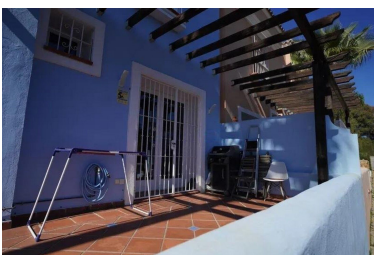

Plazas: por petición

Día de la impresión : 25th
Mayo 2026

Descripción: Ubicada en una exclusiva comunidad cerrada de solo 20 viviendas, esta elegante adosada de dos plantas ha sido recientemente reformada y combina estilo contemporáneo con el encanto andaluz. Situada en Aloha, una de las zonas más codiciadas de Nueva Andalucía, a solo unos minutos de Puerto Banús, campos de golf y todos los servicios. La propiedad ofrece 2 dormitorios y 2 baños, una luminosa sala de estar con chimenea, aire acondicionado y acceso directo a una terraza privada ideal para disfrutar del clima mediterráneo durante todo el año. La cocina está completamente renovada y equipada con electrodomésticos modernos. Incluye un amplio garaje privado, ideal tanto para residentes como para quienes buscan una segunda residencia con comodidad y seguridad. La urbanización dispone de 3 piscinas comunitarias, perfectas para relajarse en un entorno tranquilo y bien cuidado. A tan solo 5 minutos se encuentran rutas de senderismo en plena naturaleza, un lago cercano ideal para paseos al aire libre, y todo esto dentro de una comunidad segura y silenciosa, ideal para quienes buscan calidad de vida sin renunciar a la cercanía de Marbella y Puerto Banús

Destacado:

Piscina, Aire acondicionado, Plazas