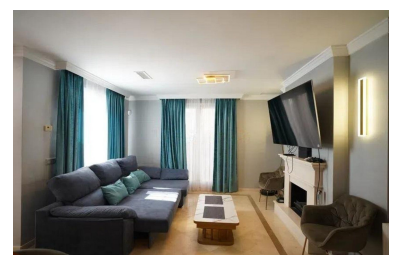

Plazas: por petición

Día de la impresión : 25th
Mayo 2026

Descripción: Ubicada en una exclusiva comunidad cerrada de solo 20 viviendas, esta elegante adosada de dos plantas ha sido recientemente reformada y combina estilo contemporáneo con el encanto andaluz. Situada en Aloha, una de las zonas más codiciadas de Nueva Andalucía, a solo unos minutos de Puerto Banús, campos de golf y todos los servicios. La propiedad ofrece 2 dormitorios y 2 baños, una luminosa sala de estar con chimenea, aire acondicionado y acceso directo a una terraza privada ideal para disfrutar del clima mediterráneo durante todo el año. La cocina está completamente renovada y equipada con electrodomésticos modernos. Incluye un amplio garaje privado, ideal tanto para residentes como para quienes buscan una segunda residencia con comodidad y seguridad. La urbanización dispone de 3 piscinas comunitarias, perfectas para relajarse en un entorno tranquilo y bien cuidado. A tan solo 5 minutos se encuentran rutas de senderismo en plena naturaleza, un lago cercano ideal para paseos al aire libre, y todo esto dentro de una comunidad segura y silenciosa, ideal para quienes buscan calidad de vida sin renunciar a la cercanía de Marbella y Puerto Banús