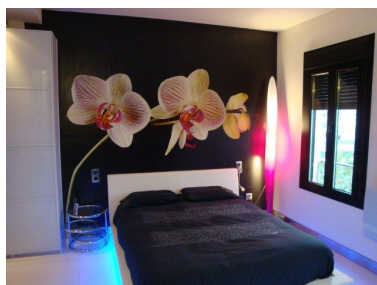

Ático en Puerto Banús

Referencia: R502081

Dormitorios: 2

Baños: 2

M<sup>2</sup>: 128

Precio: 775.000 €

Estado: Venta

Tipo de propiedad: Ático

Plazas: por petición

Día de la impresión : 27th  
Julio 2024

---

Descripción: Este es un apartamento muy moderno situado en el puerto deportivo de Puerto Banús, en la segunda línea cerca de la tienda de Versace. Se encuentra ubicado en la planta superior con vistas al puerto y al mar. El apartamento ha sido decorado con un diseño muy moderno, con una cocina abierta y barra de desayuno. La maravillosa terraza está protegida por cortinas de cristal, que se puede abrir en verano. Hay dos dormitorios, ambos únicos en su diseño. Ambos tienen una cabina de ducha y lavabo dentro de la habitación y un aseo separado, que se puede acceder por ambos habitaciones y cerrar con llave por ambos lados. Los armarios incorporados están a un standard muy alta como todo el apartamento. Bueno, se puede ver por sí mismo en las fotos. El apartamento dispone de un aparcamiento subterráneo también. Apartamento en alquiler en Puerto Banús - Costa del Sol - Andalucía - España.