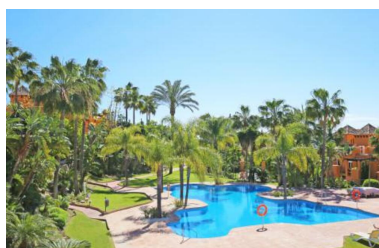

Plazas: por petición

Día de la impresión : 19th  
Abril 2026

---

Descripción: Se trata de una pareada de cuatro dormitorios en la comunidad cerrada de Paraiso Bellevue, ubicada en El Paraíso en la Nueva Milla de Oro. La propiedad tiene una orientación sur y se encuentra a poca distancia de la playa y de diversas comodidades de ocio. El complejo cerrado cuenta con impresionantes jardines y una amplia piscina comunitaria de estilo laguna. En el nivel principal de la casa, hay una zona de estar-comedor con chimenea y puertas de patio que conducen a la terraza, al jardín privado. También se encuentra una cocina abierta con barra de desayuno, una suite de invitados con acceso a la terraza y jardín, y acceso al nivel inferior de la propiedad. El nivel inferior incluye un lavadero, una zona de almacenamiento y un garaje privado. En la primera planta, encontrarás la suite principal con acceso a una gran terraza privada con vistas a la piscina y al mar, así como dos dormitorios con baño compartido, ambos con terrazas privadas. Además, hay un amplio solárium que ofrece vistas al mar y a la montaña. La propiedad también cuenta con características adicionales como armarios empotrados, aire acondicionado frío y caliente, y calefacción por suelo radiante en los baños. En resumen, parece ser una casa espaciosa y bien equipada con atractivas características y comodidades.

---

Destacado:

Piscina, Aire acondicionado, Vistas al mar, Jardín privado, Sistema de alarma, Seguridad 24H, Plazas, Lujo