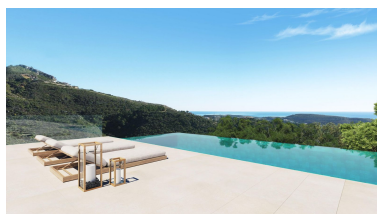

Plazas: por petición

Día de la impresión : 20th
Junio 2026

Descripción: Horizon 1 es la primera de una colección verdaderamente excepcional de villas contemporáneas del reconocido arquitecto belga Gie Wollaert, responsable ya del diseño de algunas de las propiedades más exclusivas de la Costa del Sol. Esta "casa colgante" se integrará en el paisaje de Monte Mayor, una zona de excepcional belleza natural, con bar-cafetería y tienda de conveniencia, todo ello protegido por seguridad las 24 horas: un refugio para los compradores más exigentes que buscan paz, privacidad, espacio y vistas. La amplia parcela de 3.800 m² albergará una impresionante villa de estética elegante y sencilla, diseñada pensando en la facilidad de uso, pero que también aprovecha al máximo las vistas al mar y a la montaña. La villa constará de una lujosa sala de estar diáfana de 119 m², con acceso directo a las terrazas y a la espectacular piscina infinita de doble borde. En esta planta principal también se ubicará un lavadero y un trastero, así como un hermoso patio con jardín. La planta baja albergará cuatro dormitorios con baño privado, además de una habitación adicional diseñada como despacho, que podría utilizarse fácilmente como un quinto dormitorio. Otras características de esta casa son la habitación opcional de 39 m² que podría utilizarse como gimnasio, sala de yoga o incluso como dormitorio adicional. También dispone de garaje doble y ascensor opcional. Por supuesto, como es de esperar en una casa de este nivel, las especificaciones incluyen aire acondicionado Aerotherm, calefacción por suelo radiante en toda la vivienda y baños y cocina de lujo, con electrodomésticos Miele. Esta singular casa se completará en un plazo de 9 a 10 meses tras la reserva, gracias a su singular proceso de construcción externo. Con un probable aumento de valor de alrededor del 20 % al finalizar la obra, es probable que esta propiedad sea muy popular entre los compradores con mentalidad inversora.