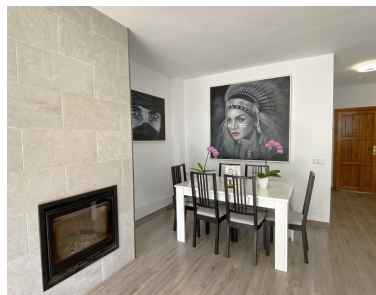

Plazas: por petición

Día de la impresión : 15th

Adosados

Junio 2026

Descripción: Elegante adosada en un encantador complejo mediterráneo situado en el corazón de Andalucía, a solo minutos de Estepona. Este pequeño y cuidado residencial ofrece una combinación única de confort, calidad y un ambiente cálido y familiar. Idealmente ubicado para los amantes del golf, se encuentra a tan solo cinco minutos a pie del campo de golf La Resina y cerca de resorts de prestigio como Anantara Villa Padierna, así como de los campos de golf Alferini y El Paraíso. Las familias apreciarán la comodidad de tener el Atlas International School a poca distancia a pie y el hospital privado Hospitén a solo tres minutos en coche. Un sendero peatonal conduce directamente a la playa en solo 10 minutos, mientras que un club de pádel y un nuevo centro deportivo se encuentran justo enfrente, perfecto para quienes disfrutan de un estilo de vida activo. En el interior, la planta baja cuenta con un salón luminoso, una cocina funcional, un baño con ducha y un patio privado con vistas al jardín, ideal para comer al aire libre y disfrutar de momentos relajados con amigos y familiares. La vivienda ofrece un diseño práctico con acceso a un amplio sótano que incluye un cuarto de servicio y un garaje privado, fácilmente adaptable como gimnasio, oficina o espacio adicional. En la planta superior hay tres dormitorios cómodos y un elegante baño, con la posibilidad de ampliar en la buhardilla para crear un dormitorio y un baño extra. La ubicación ofrece una excelente conexión con Puerto Banús, Marbella, San Pedro de Alcántara y Estepona, donde los residentes pueden disfrutar de algunos de los mejores restaurantes, boutiques y opciones de ocio que ofrece la Costa del Sol. Es un entorno ideal para quienes buscan un estilo de vida tranquilo pero bien conectado entre el mar, los campos de golf y lo mejor del sur de España.