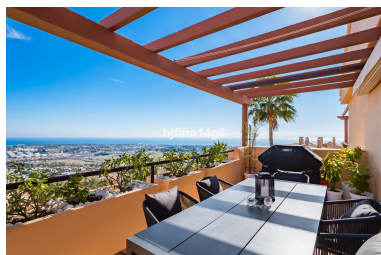

Plazas: por petición

Día de la impresión : 19th
Junio 2026

Descripción: Este lujoso ático de una sola planta ofrece impresionantes vistas panorámicas al mar y a las montañas. La propiedad cuenta con un hall de entrada que conduce a una amplia sala de estar y comedor, que se abre a dos terrazas: una orientada al sureste con vistas a la montaña de La Concha, el campo de golf de Atalaya y el mar Mediterráneo; y otra orientada al sur/suroeste, que ofrece vistas espectaculares del mar, Gibraltar y la costa norteafricana. La cocina de concepto abierto está completamente equipada con electrodomésticos de alta gama de la marca Siemens. El dormitorio principal cuenta con baño en suite y acceso directo a la terraza. Dos dormitorios adicionales comparten un baño bien equipado. Entre las características adicionales se incluyen seguridad y servicios de conserjería las 24 horas, vigilancia por CCTV, internet de fibra óptica de alta velocidad (100Mb), aire acondicionado (frío y calor), calefacción por suelo radiante en toda la vivienda y una barbacoa de gas. Ubicada en una zona tranquila, la propiedad está a solo 15 minutos en coche de Puerto Banús y la playa. Una plaza de aparcamiento está incluida en el precio.

Destacado:

Piscina, Aire acondicionado, Vistas al mar, Vistas a la montaña, Golf, Jardín privado, Ascensor, Seguridad 24H, Plazas