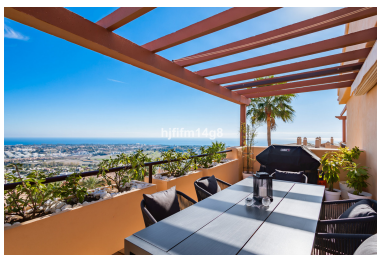

Plazas: por petición

Día de la impresión : 25th
Mayo 2026

Descripción: Este lujoso ático de una sola planta ofrece impresionantes vistas panorámicas al mar y a las montañas. La propiedad cuenta con un hall de entrada que conduce a una amplia sala de estar y comedor, que se abre a dos terrazas: una orientada al sureste con vistas a la montaña de La Concha, el campo de golf de Atalaya y el mar Mediterráneo; y otra orientada al sur/suroeste, que ofrece vistas espectaculares del mar, Gibraltar y la costa norteafricana. La cocina de concepto abierto está completamente equipada con electrodomésticos de alta gama de la marca Siemens. El dormitorio principal cuenta con baño en suite y acceso directo a la terraza. Dos dormitorios adicionales comparten un baño bien equipado. Entre las características adicionales se incluyen seguridad y servicios de conserjería las 24 horas, vigilancia por CCTV, internet de fibra óptica de alta velocidad (100Mb), aire acondicionado (frío y calor), calefacción por suelo radiante en toda la vivienda y una barbacoa de gas. Ubicada en una zona tranquila, la propiedad está a solo 15 minutos en coche de Puerto Banús y la playa. Una plaza de aparcamiento está incluida en el precio.

Destacado:

Piscina, Aire acondicionado, Vistas al mar, Vistas a la montaña, Golf, Jardín privado, Ascensor, Seguridad 24H, Plazas