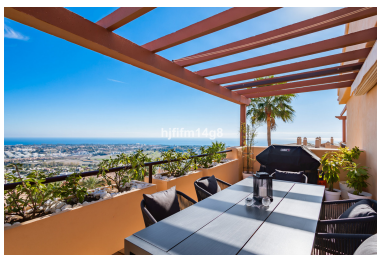

Plazas: por petición

Día de la impresión : 9th
Julio 2026

Descripción: Este lujoso ático de una sola planta ofrece impresionantes vistas panorámicas al mar y a las montañas. La propiedad cuenta con un hall de entrada que conduce a una amplia sala de estar y comedor, que se abre a dos terrazas: una orientada al sureste con vistas a la montaña de La Concha, el campo de golf de Atalaya y el mar Mediterráneo; y otra orientada al sur/suroeste, que ofrece vistas espectaculares del mar, Gibraltar y la costa norteafricana. La cocina de concepto abierto está completamente equipada con electrodomésticos de alta gama de la marca Siemens. El dormitorio principal cuenta con baño en suite y acceso directo a la terraza. Dos dormitorios adicionales comparten un baño bien equipado. Entre las características adicionales se incluyen seguridad y servicios de conserjería las 24 horas, vigilancia por CCTV, internet de fibra óptica de alta velocidad (100Mb), aire acondicionado (frío y calor), calefacción por suelo radiante en toda la vivienda y una barbacoa de gas. Ubicada en una zona tranquila, la propiedad está a solo 15 minutos en coche de Puerto Banús y la playa. Una plaza de aparcamiento está incluida en el precio.

Destacado:

Piscina, Aire acondicionado, Vistas al mar, Vistas a la montaña, Golf, Jardín privado, Ascensor, Seguridad 24H, Plazas