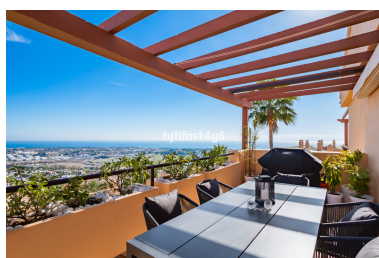

Plazas: por petición

Día de la impresión : 4th
Mayo 2026

Descripción: Este lujoso ático de una sola planta ofrece impresionantes vistas panorámicas al mar y a las montañas. La propiedad cuenta con un hall de entrada que conduce a una amplia sala de estar y comedor, que se abre a dos terrazas: una orientada al sureste con vistas a la montaña de La Concha, el campo de golf de Atalaya y el mar Mediterráneo; y otra orientada al sur/suroeste, que ofrece vistas espectaculares del mar, Gibraltar y la costa norteafricana. La cocina de concepto abierto está completamente equipada con electrodomésticos de alta gama de la marca Siemens. El dormitorio principal cuenta con baño en suite y acceso directo a la terraza. Dos dormitorios adicionales comparten un baño bien equipado. Entre las características adicionales se incluyen seguridad y servicios de conserjería las 24 horas, vigilancia por CCTV, internet de fibra óptica de alta velocidad (100Mb), aire acondicionado (frío y calor), calefacción por suelo radiante en toda la vivienda y una barbacoa de gas. Ubicada en una zona tranquila, la propiedad está a solo 15 minutos en coche de Puerto Banús y la playa. Una plaza de aparcamiento está incluida en el precio.

Destacado:

Piscina, Aire acondicionado, Vistas al mar, Vistas a la montaña, Golf, Jardín privado, Ascensor, Seguridad 24H, Plazas