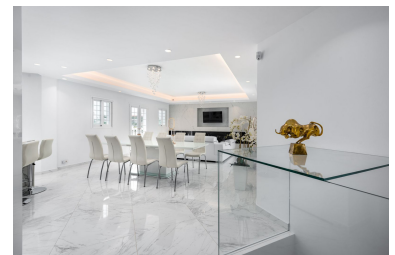

Plazas: por petición

Día de la impresión : 20th
Junio 2026

Descripción:EXCLUSIVO - Casa adosada de lujo de 3 dormitorios con vistas al mar, golf y montaña Casa adosada de 3 dormitorios completamente renovada situada en una prestigiosa urbanización en el corazón del valle del golf de Nueva Andalucía. Construida con materiales de primera calidad y características extras como suelo radiante eléctrico con zonas de control independientes, focos Led y tiras led con atenuadores en todos los techos. Su orientación oeste ofrece espectaculares vistas ininterrumpidas al golf, las montañas y el mar desde su solarium de 100m2. El solarium tiene preinstalación de agua y luz para cocina exterior y pérgola preparada para tener sombra o crear techo. La gran sala de estar de la cocina abierta recibe luz natural, la cocina tiene electrodomésticos Neff integrados y la sala de estar tiene una hermosa chimenea con estufa de Entanol. La suite principal tiene un vestidor especialmente diseñado y el baño en suite tiene una impresionante bañera para dos personas, todos los baños están equipados con grifos y lavabos Villeroy y Bosh. Hay otros dos dormitorios dobles también con baño. La urbanización cuenta con seguridad las 24 horas, piscina comunitaria y ofrece una selección de cafeterías y restaurantes en el lugar, a solo 5 minutos a pie de la franja de Aloha, donde encontrará más restaurantes, bares y supermercados. Recomendamos visitas tempranas para no perderse esta espectacular propiedad.