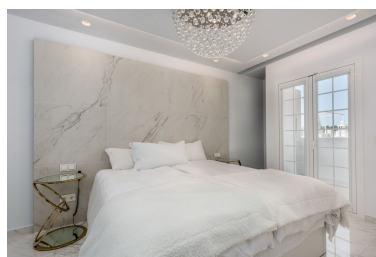

Adosados en Nueva Andalucía

Referencia: R5008084

Dormitorios: 3

Baños: 3

M²: 158

Precio: 995.000 €

Estado: Venta

Tipo de propiedad:
Adosados

Plazas: por petición

Día de la impresión : 20th
Junio 2026

Descripción:EXCLUSIVO - Casa adosada de lujo de 3 dormitorios con vistas al mar, golf y montaña Casa adosada de 3 dormitorios completamente renovada situada en una prestigiosa urbanización en el corazón del valle del golf de Nueva Andalucía. Construida con materiales de primera calidad y características extras como suelo radiante eléctrico con zonas de control independientes, focos Led y tiras led con atenuadores en todos los techos. Su orientación oeste ofrece espectaculares vistas ininterrumpidas al golf, las montañas y el mar desde su solarium de 100m2. El solarium tiene preinstalación de agua y luz para cocina exterior y pérgola preparada para tener sombra o crear techo. La gran sala de estar de la cocina abierta recibe luz natural, la cocina tiene electrodomésticos Neff integrados y la sala de estar tiene una hermosa chimenea con estufa de Entanol. La suite principal tiene un vestidor especialmente diseñado y el baño en suite tiene una impresionante bañera para dos personas, todos los baños están equipados con grifos y lavabos Villeroy y Bosh. Hay otros dos dormitorios dobles también con baño. La urbanización cuenta con seguridad las 24 horas, piscina comunitaria y ofrece una selección de cafeterías y restaurantes en el lugar, a solo 5 minutos a pie de la franja de Aloha, donde encontrará más restaurantes, bares y supermercados. Recomendamos visitas tempranas para no perderse esta espectacular propiedad.