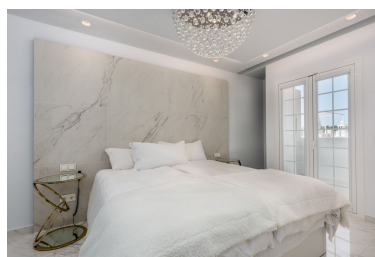

Plazas: por petición

Día de la impresión : 20th
Junio 2026

Descripción:EXCLUSIVO - Casa adosada de lujo de 3 dormitorios con vistas al mar, golf y montaña Casa adosada de 3 dormitorios completamente renovada situada en una prestigiosa urbanización en el corazón del valle del golf de Nueva Andalucía. Construida con materiales de primera calidad y características extras como suelo radiante eléctrico con zonas de control independientes, focos Led y tiras led con atenuadores en todos los techos. Su orientación oeste ofrece espectaculares vistas ininterrumpidas al golf, las montañas y el mar desde su solarium de 100m2. El solarium tiene preinstalación de agua y luz para cocina exterior y pérgola preparada para tener sombra o crear techo. La gran sala de estar de la cocina abierta recibe luz natural, la cocina tiene electrodomésticos Neff integrados y la sala de estar tiene una hermosa chimenea con estufa de Entanol. La suite principal tiene un vestidor especialmente diseñado y el baño en suite tiene una impresionante bañera para dos personas, todos los baños están equipados con grifos y lavabos Villeroy y Bosh. Hay otros dos dormitorios dobles también con baño. La urbanización cuenta con seguridad las 24 horas, piscina comunitaria y ofrece una selección de cafeterías y restaurantes en el lugar, a solo 5 minutos a pie de la franja de Aloha, donde encontrará más restaurantes, bares y supermercados. Recomendamos visitas tempranas para no perderse esta espectacular propiedad.