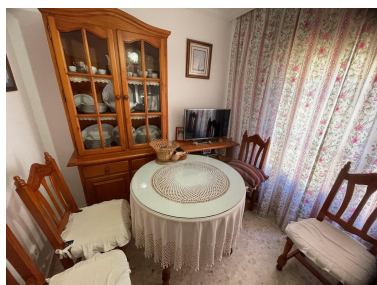

Plazas: por petición

Día de la impresión : 21st
Junio 2026

Descripción: Situado en el encantador Casco Antiguo de Estepona, en pleno corazón de la ciudad y a pocos pasos de la playa, se encuentra este edificio único que combina una ubicación privilegiada con un gran potencial. Esta propiedad de 300m² construidos ofrece una oportunidad excepcional para quienes buscan un espacio versátil en una de las zonas más emblemáticas de Estepona. El edificio cuenta con cinco amplios dormitorios y tres baños completos, además de un aseo adicional, lo que lo convierte en una opción ideal tanto para familias numerosas como para proyectos de inversión. Entre sus características destacan el salón, un comedor independiente y una práctica sala de lavandería, así como un cuarto de instalaciones que añade funcionalidad al conjunto. La propiedad incluye también balcones que ofrecen vistas urbanas y a la calle, permitiendo disfrutar del ambiente vibrante de la zona. En cuanto a las comodidades, el edificio dispone de aire acondicionado con unidades individuales, doble acristalamiento para mayor confort y aislamiento, y un depósito de agua. Aunque se encuentra parcialmente amueblado, ofrece la posibilidad de personalizar los espacios según las necesidades del comprador. Cabe mencionar que la propiedad requiere algunas renovaciones, lo que abre la puerta a adaptarla completamente al gusto y estilo deseados. La ubicación es inmejorable, con proximidad a tiendas, colegios, transporte público y parques infantiles, además de estar cerca del mar. Esta propiedad permite disfrutar de todas las ventajas de vivir en el centro urbano, con la posibilidad de tener mascotas y aprovechar al máximo la vida en esta vibrante comunidad costera. Una oportunidad única para quienes buscan una propiedad con carácter y potencial en una ubicación privilegiada.