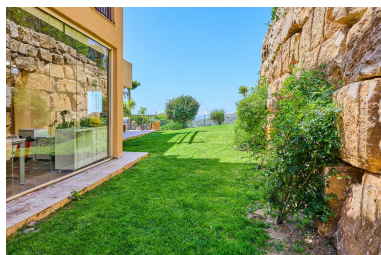

Plazas: por petición

Día de la impresión : 19th
Abril 2026

Descripción: ¡Increíble planta baja en venta en Hacienda de Señorío de Cifuentes! Este encantador inmueble te ofrece unas vistas espectaculares al mar y Gibraltar. Disfruta de la tranquilidad y la belleza del entorno desde su amplias terrazas, conectada a un gran jardín, ambas con vistas al mar. Con una superficie construida de 128 m² mas 78 m² de terraza, esta planta baja esta situada en un bloque muy privado de la urbanización cuenta con 3 dormitorios y 2 baños, perfecto para toda la familia. Todas las terrazas estan acristalada para disfrutar las fantastica vista todo el año. La comunidad ofrece 24 horas de vídeo vigilancia, barreras y portones de acceso controlado, garantizando tu seguridad y privacidad. Además, cuenta con 4 piscinas, una de ellas con calefacción y abierta todo el año. También tendrás la posibilidad de instalar paneles solares y bombas de calor En el año 2025 se construirá un gimnasio, aprobado por la comunidad, para que puedas mantener un estilo de vida saludable sin salir de casa. No pierdas la oportunidad de adquirir este maravilloso ápartmento. ¡Contacta con nosotros y agenda una visita cuanto antes! Incluye plaza de garaje en el precio. Aire acondicionado, armarios empotrados, trastero y jardín completan las comodidades de esta increíble propiedad. ¡No esperes más y convierte este apartamento en tu nuevo hogar!

Destacado:

Piscina, Vistas al mar, Jardín privado, Ascensor, Seguridad 24H, Plazas, Lujo, Reventa