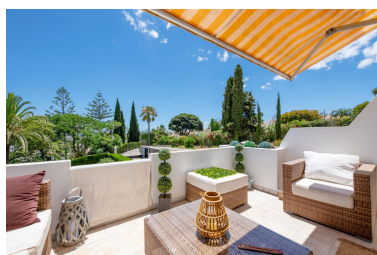

Plazas: por petición

Día de la impresión : 20th

Adosados

Junio 2026

Descripción: Presentamos su refugio moderno perfecto: casa adosada contemporánea de dos dormitorios cerca del Aloha Golf Club. Descubra el epítome de la vida moderna en esta impresionante casa adosada de dos dormitorios, idealmente situada a pocos minutos del prestigioso Aloha Golf Club en la codiciada zona de Nueva Andalucía. Recientemente renovada a la perfección, esta casa adosada ofrece un interior elegante y con estilo con pisos nuevos, baños mejorados y una moderna cocina de planta abierta. Cada detalle ha sido meticulosamente elaborado para crear un espacio habitable cómodo y contemporáneo que rezuma lujo y sofisticación. Salga a la terraza orientada al sur y al jardín privado, donde podrá disfrutar del sol durante todo el día. Ya sea que esté disfrutando de un café por la mañana o organizando una barbacoa con amigos, este oasis al aire libre es el lugar perfecto para relajarse y disfrutar del hermoso clima mediterráneo. Ubicada dentro de un complejo cerrado, la casa ofrece lo máximo en privacidad y seguridad. El estacionamiento cubierto al lado de la casa brinda mayor comodidad, lo que garantiza un acceso sin problemas a su hogar en todo momento. Convenientemente ubicada, esta propiedad está a menos de cinco minutos en coche de Aloha y a poco menos de diez minutos de Puerto Banús, donde encontrará una gran variedad de tiendas, cafeterías, bares, restaurantes y el emblemático puerto deportivo. Ya sea que esté buscando experiencias de golf de clase mundial o una vibrante vida nocturna, todo lo que desea está a su alcance. No pierda la oportunidad de hacer de esta casa adosada contemporánea su propio pedazo de paraíso en Nueva Andalucía. Programe su visita hoy y embárquese en un viaje hacia una vida de lujo en la Costa del Sol.

---

Destacado:

Piscina, Aire acondicionado, Vistas a la montaña, Golf, Jardín privado, Plazas