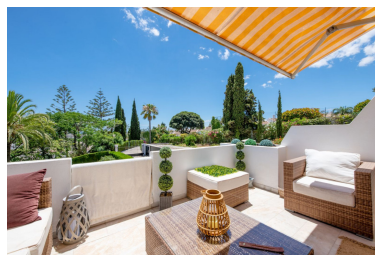

Plazas: por petición

Día de la impresión : 20th
Junio 2026

Descripción: Presentamos su refugio moderno perfecto: casa adosada contemporánea de dos dormitorios cerca del Aloha Golf Club. Descubra el epítome de la vida moderna en esta impresionante casa adosada de dos dormitorios, idealmente situada a pocos minutos del prestigioso Aloha Golf Club en la codiciada zona de Nueva Andalucía. Recientemente renovada a la perfección, esta casa adosada ofrece un interior elegante y con estilo con pisos nuevos, baños mejorados y una moderna cocina de planta abierta. Cada detalle ha sido meticulosamente elaborado para crear un espacio habitable cómodo y contemporáneo que rezuma lujo y sofisticación. Salga a la terraza orientada al sur y al jardín privado, donde podrá disfrutar del sol durante todo el día. Ya sea que esté disfrutando de un café por la mañana o organizando una barbacoa con amigos, este oasis al aire libre es el lugar perfecto para relajarse y disfrutar del hermoso clima mediterráneo. Ubicada dentro de un complejo cerrado, la casa ofrece lo máximo en privacidad y seguridad. El estacionamiento cubierto al lado de la casa brinda mayor comodidad, lo que garantiza un acceso sin problemas a su hogar en todo momento. Convenientemente ubicada, esta propiedad está a menos de cinco minutos en coche de Aloha y a poco menos de diez minutos de Puerto Banús, donde encontrará una gran variedad de tiendas, cafeterías, bares, restaurantes y el emblemático puerto deportivo. Ya sea que esté buscando experiencias de golf de clase mundial o una vibrante vida nocturna, todo lo que desea está a su alcance. No pierda la oportunidad de hacer de esta casa adosada contemporánea su propio pedazo de paraíso en Nueva Andalucía. Programe su visita hoy y embárquese en un viaje hacia una vida de lujo en la Costa del Sol.

Destacado:

Piscina, Aire acondicionado, Vistas a la montaña, Golf, Jardín privado, Plazas