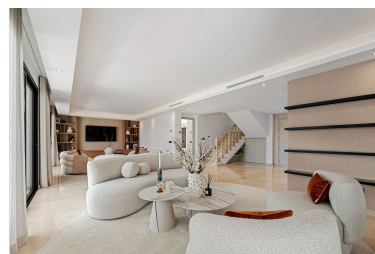

Villa en Nueva Andalucía

Referencia: R4991242

Dormitorios: 5

Baños: por petición

M<sup>2</sup>: 290

Precio: 3.650.000 €

Estado: Venta

Tipo de propiedad: Villa

Plazas: por petición

Día de la impresión : 22nd  
Junio 2026

---

Descripción: Exclusividad y Elegancia en el Corazón de Marbella Ubicada en la prestigiosa urbanización Atalaya de Río Verde, esta propiedad es una exquisita villa de lujo diseñada para quienes buscan confort, privacidad y una ubicación privilegiada. A pocos minutos del centro de Marbella y de Puerto Banús, esta propiedad ofrece un estilo de vida sofisticado en un entorno exclusivo. Con 290 m<sup>2</sup> de elegancia, la villa dispone de cinco dormitorios en suite y un aseo, complementados por amplias terrazas que invitan a disfrutar del sol y de las impresionantes vistas a la piscina. Su diseño interior combina lujo y funcionalidad, con un salón principal dotado de chimenea, una sala de TV, un refinado comedor con bodega, oficina y una cocina totalmente equipada con electrodomésticos Bosch. Los acabados de alta calidad incluyen suelos de mármol, sistema de alarma, barbacoa, piscina privada y un cuidado jardín con riego automático. Además, cuenta con un garaje para dos vehículos, asegurando comodidad y seguridad. Situada entre Aloha y Puerto Banús, la villa se encuentra cerca de prestigiosos colegios internacionales, exclusivas boutiques y playas de ensueño, ofreciendo el equilibrio perfecto entre tranquilidad y accesibilidad. La Villa se entrega totalmente amueblada y lista para entrar a vivir. Un hogar donde el lujo se combina con la máxima comodidad, en una de las zonas más codiciadas de Marbella.