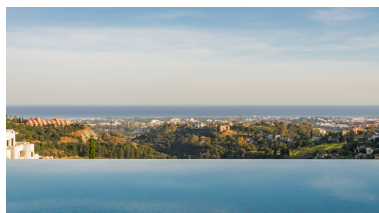

Plazas: por petición

Día de la impresión : 20th
Junio 2026

Descripción: Impresionante mansión con vistas panorámicas al mar. Preciosa villa diseñada por uno de los mejores arquitectos, Pablo Villarroell, ofrece la mejor calidad, privacidad e impresionantes vistas al mar, situada en la tranquila y prestigiosa zona de Benahavís. La villa, distribuida en 3 plantas, fue diseñada como una casa perfecta para un hogar familiar. Majestuosa entrada con la cascada artificial más grande de Andalucía, techos altos, suelos de madera y mármol, piscina de 6x12 metros, caseta de jardín con cocina americana y comedor. En la planta baja encontrará una impresionante entrada que conduce al salón, conectado con la cocina totalmente equipada, 4 amplios dormitorios en suite con acceso al jardín y vistas al mar, y un aseo de invitados. En la planta superior hay otros 4 dormitorios en suite, incluyendo el dormitorio principal, todos con vistas al mar, un trastero y un despacho. El sótano consta de lavadero, garaje para 4 coches, trastero, sala de máquinas, aseo de invitados, sala de entretenimiento, un amplio despacho y un apartamento para el personal. Otras características: calefacción por suelo radiante en toda la casa, ascensor, piscina con agua salada y cubierta de protección, sistema de alarma, cocina italiana.

Destacado:

Piscina, Aire acondicionado, Vistas al mar, Vistas a la montaña, Golf, Ascensor, Jardín privado, Seguridad 24H, Plazas, Lujo, Reventa