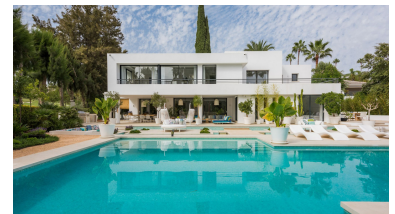

Villa en Nueva Andalucía

Referencia: R4988836

Dormitorios: 5

Baños: 7

M²: 550

Precio: 7.300.000 €

Estado: Venta

Tipo de propiedad: Villa

Plazas: por petición

Día de la impresión : 7th
Mayo 2026

Descripción:LO MÁS DESTACADO. Maravillosa villa en primera línea de golf, orientada al sur, situada en Las Brisas. Moderna y mediterránea, digamos que es un pequeño paraíso dentro de un campo de golf prestigioso. Una propiedad más tranquila y con mejores vistas golfísticas, es imposible encontrar. PRESENTANDO A LA PROPIEDAD. Las Brisas Golf es un exclusivo club con unas magníficas instalaciones de primer orden que permiten disfrutar del mejor golf en la Costa del Golf. Además, cuenta con un ambiente social muy activo y acogedor por parte de los socios. En los alrededores de este campo existen otros clubes muy valorados donde también poner a punto su juego. EXTERIOR. El exterior de esta propiedad cuenta con un jardín perfectamente cuidado y decorado con mucho gusto, con varias zonas que garantizan el disfrute de cualquier familia. Alrededor de una enorme barbacoa blanca se ubican varias cómodas zonas chill out donde disfrutar de agradables reuniones con los amigos. Quizás prefiera organizar una cena más formal bajo la luz de la luna en el comedor exterior con una mesa de madera natural. INTERIOR. El interior cuenta con los últimos avances tecnológicos. También con un elegante diseño que combina colores neutros con toques de madera, lo que proporciona un ambiente cálido y confortable. El ala izquierda de la planta principal alberga dos hermosos dormitorios con acceso directo al jardín. El resto de la zona está pensada para satisfacer los gustos más exigentes, ya que se puede encontrar una gran zona de estar conectada a una cocina de alta gama, así como una impresionante sala de cine para los días más tranquilos. Se trata de una propiedad en la que destacan la elegancia y el diseño, convirtiéndola en una codiciada joya.