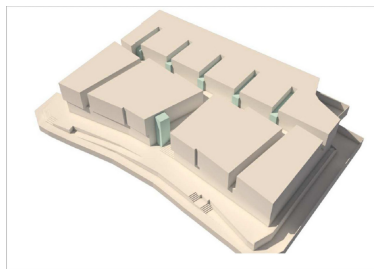

Parcela en Nueva Andalucía

Referencia: R4979635

Dormitorios: por petición

Baños: por petición

M²: 3.500

Precio: 3.600.000 €

Estado: Venta

Tipo de propiedad: Parcela Plazas: por petición

Día de la impresión : 5th Mayo 2026

Descripción: Terreno comercial , (Hotel ,oficina,)tiene proyecto Planta baja 1.700m , Planta alta con 1.800m, se distribuye en unos 32 locales Sótano 1-(1.845m) Sótano 2-(2850m)