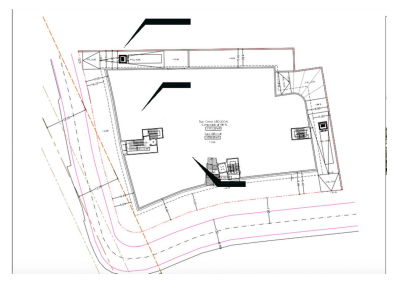

Parcela en Nueva Andalucía

Referencia: R4979635

Dormitorios: por petición

Baños: por petición

M²: 3.500

Precio: 3.600.000 €

Estado: Venta

Tipo de propiedad: Parcela Plazas: por petición

Día de la impresión : 22nd Junio 2026

Descripción: Terreno comercial , (Hotel ,oficina,)tiene proyecto Planta baja 1.700m , Planta alta con 1.800m, se distribuye en unos 32 locales Sótano 1-(1.845m) Sótano 2-(2850m)