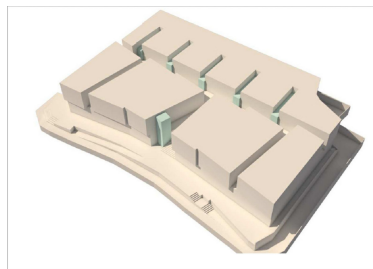

Parcela en Nueva Andalucía

Referencia: R4979635

Dormitorios: por petición

Baños: por petición

M²: 3.500

Precio: 3.600.000 €

Estado: Venta

Tipo de propiedad: Parcela Plazas: por petición

Día de la impresión : 22nd Junio 2026

Descripción: Terreno comercial , (Hotel ,oficina,)tiene proyecto Planta baja 1.700m , Planta alta con 1.800m, se distribuye en unos 32 locales Sótano 1-(1.845m) Sótano 2-(2850m)