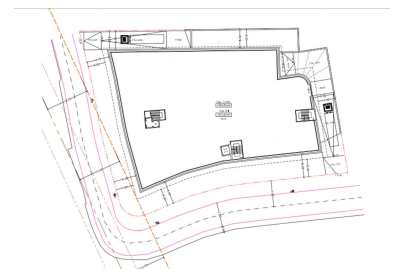

Parcela en Nueva Andalucía

Referencia: R4979635

Dormitorios: por petición

Baños: por petición

M²: 3.500

Precio: 3.600.000 €

Estado: Venta

Tipo de propiedad: Parcela Plazas: por petición

Día de la impresión : 22nd Junio 2026

Descripción: Terreno comercial , (Hotel ,oficina,)tiene proyecto Planta baja 1.700m , Planta alta con 1.800m, se distribuye en unos 32 locales Sótano 1-(1.845m) Sótano 2-(2850m)