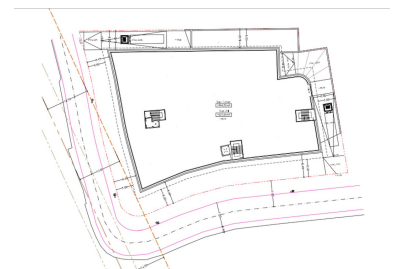

Parcela en Nueva Andalucía

Referencia: R4979635

Dormitorios: por petición

Baños: por petición

M²: 3.500

Precio: 3.600.000 €

Estado: Venta

Tipo de propiedad: Parcela Plazas: por petición

Día de la impresión : 5th Mayo 2026

Descripción: Terreno comercial , (Hotel ,oficina,)tiene proyecto Planta baja 1.700m , Planta alta con 1.800m, se distribuye en unos 32 locales Sótano 1-(1.845m) Sótano 2-(2850m)