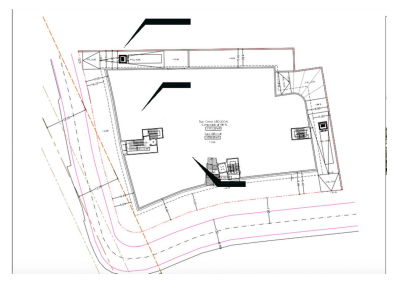

Parcela en Nueva Andalucía

Referencia: R4979635

Dormitorios: por petición

Baños: por petición

M²: 3.500

Precio: 3.600.000 €

Estado: Venta

Tipo de propiedad: Parcela Plazas: por petición

Día de la impresión : 5th Mayo 2026

Descripción: Terreno comercial , (Hotel ,oficina,)tiene proyecto Planta baja 1.700m , Planta alta con 1.800m, se distribuye en unos 32 locales Sótano 1-(1.845m) Sótano 2-(2850m)