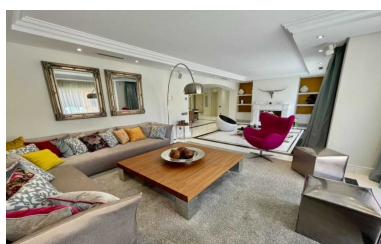

Apartamento en Puerto Banús

Referencia: R4979047

Dormitorios: 3

Baños: 4

M<sup>2</sup>: 270

Precio: 2.700.000 €

Estado: Venta

Tipo de propiedad:  
Apartamento

Plazas: por petición

Día de la impresión : 29th  
Abril 2026

Descripción: MARAVILLOSO APARTAMENTO DE 3 DORMITORIOS EN PRIMERA LÍNEA DE PLAYA EN COMPLEJO CERRADO DE LUJO EN PUERTO BANUS, MARBELLA Con más de 250 metros cuadrados construidos, esta impresionante propiedad en primera línea de mar pertenece a Casa Nova: uno de los complejos cerrados más exclusivos y elegantes de Marbella. Con acceso directo a la playa, se encuentra a pocos pasos del famoso puerto deportivo de Puerto Banús. Con una gran terraza con vistas al mar, este maravilloso apartamento ofrece grandes espacios con suelos de mármol, aire acondicionado y suelo radiante.. . Ambos con control por estancia. Salón de generosas dimensiones con chimenea, jacuzzi en el baño principal o aseo de invitados son sólo algunas de las ventajas disponibles con las que esta impresionante propiedad le sorprenderá. ¡Aproveche la oportunidad de adquirir este soleado apartamento gracias a su orientación suroeste que se vende con un trastero y una plaza de aparcamiento subterráneo para dos coches a un precio de venta increíble!