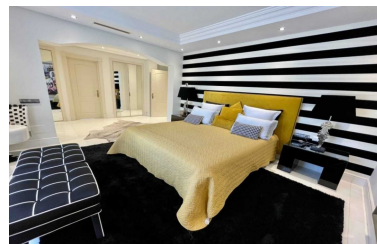

Apartamento en Puerto Banús

Referencia: R4979047

Dormitorios: 3

Baños: 4

M<sup>2</sup>: 270

Precio: 2.700.000 €

Estado: Venta

Tipo de propiedad:  
Apartamento

Plazas: por petición

Día de la impresión : 29th  
Abril 2026

Descripción: MARAVILLOSO APARTAMENTO DE 3 DORMITORIOS EN PRIMERA LÍNEA DE PLAYA EN COMPLEJO CERRADO DE LUJO EN PUERTO BANUS, MARBELLA Con más de 250 metros cuadrados construidos, esta impresionante propiedad en primera línea de mar pertenece a Casa Nova: uno de los complejos cerrados más exclusivos y elegantes de Marbella. Con acceso directo a la playa, se encuentra a pocos pasos del famoso puerto deportivo de Puerto Banús. Con una gran terraza con vistas al mar, este maravilloso apartamento ofrece grandes espacios con suelos de mármol, aire acondicionado y suelo radiante.. . Ambos con control por estancia. Salón de generosas dimensiones con chimenea, jacuzzi en el baño principal o aseo de invitados son sólo algunas de las ventajas disponibles con las que esta impresionante propiedad le sorprenderá. ¡Aproveche la oportunidad de adquirir este soleado apartamento gracias a su orientación suroeste que se vende con un trastero y una plaza de aparcamiento subterráneo para dos coches a un precio de venta increíble!