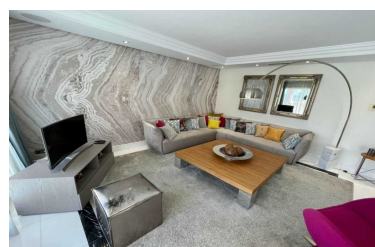

Apartamento en Puerto Banús

Referencia: R4979047

Dormitorios: 3

Baños: 4

M²: 270

Precio: 2.700.000 €

Estado: Venta

Tipo de propiedad:
Apartamento

Plazas: por petición

Día de la impresión : 21st
Junio 2026

Descripción: MARAVILLOSO APARTAMENTO DE 3 DORMITORIOS EN PRIMERA LÍNEA DE PLAYA EN COMPLEJO CERRADO DE LUJO EN PUERTO BANUS, MARBELLA Con más de 250 metros cuadrados construidos, esta impresionante propiedad en primera línea de mar pertenece a Casa Nova: uno de los complejos cerrados más exclusivos y elegantes de Marbella. Con acceso directo a la playa, se encuentra a pocos pasos del famoso puerto deportivo de Puerto Banús. Con una gran terraza con vistas al mar, este maravilloso apartamento ofrece grandes espacios con suelos de mármol, aire acondicionado y suelo radiante.. . Ambos con control por estancia. Salón de generosas dimensiones con chimenea, jacuzzi en el baño principal o aseo de invitados son sólo algunas de las ventajas disponibles con las que esta impresionante propiedad le sorprenderá. ¡Aproveche la oportunidad de adquirir este soleado apartamento gracias a su orientación suroeste que se vende con un trastero y una plaza de aparcamiento subterráneo para dos coches a un precio de venta increíble!