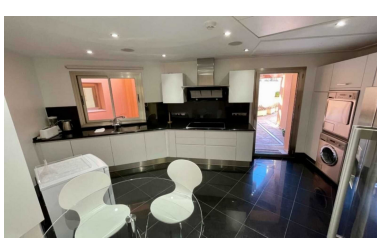

Apartamento en Puerto Banús

Referencia: R4979047

Dormitorios: 3

Baños: 4

M²: 270

Precio: 2.700.000 €

Estado: Venta

Tipo de propiedad:
Apartamento

Plazas: por petición

Día de la impresión : 21st
Junio 2026

Descripción: MARAVILLOSO APARTAMENTO DE 3 DORMITORIOS EN PRIMERA LÍNEA DE PLAYA EN COMPLEJO CERRADO DE LUJO EN PUERTO BANUS, MARBELLA Con más de 250 metros cuadrados construidos, esta impresionante propiedad en primera línea de mar pertenece a Casa Nova: uno de los complejos cerrados más exclusivos y elegantes de Marbella. Con acceso directo a la playa, se encuentra a pocos pasos del famoso puerto deportivo de Puerto Banús. Con una gran terraza con vistas al mar, este maravilloso apartamento ofrece grandes espacios con suelos de mármol, aire acondicionado y suelo radiante.. . Ambos con control por estancia. Salón de generosas dimensiones con chimenea, jacuzzi en el baño principal o aseo de invitados son sólo algunas de las ventajas disponibles con las que esta impresionante propiedad le sorprenderá. ¡Aproveche la oportunidad de adquirir este soleado apartamento gracias a su orientación suroeste que se vende con un trastero y una plaza de aparcamiento subterráneo para dos coches a un precio de venta increíble!