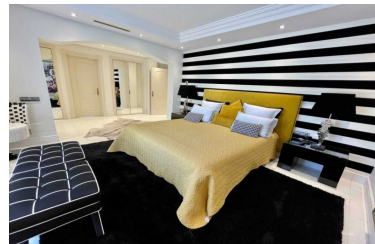

Apartamento en Puerto Banús

Referencia: R4979047

Dormitorios: 3

Baños: 4

M²: 270

Precio: 2.700.000 €

Estado: Venta

Tipo de propiedad:
Apartamento

Plazas: por petición

Día de la impresión : 21st
Junio 2026

Descripción: MARAVILLOSO APARTAMENTO DE 3 DORMITORIOS EN PRIMERA LÍNEA DE PLAYA EN COMPLEJO CERRADO DE LUJO EN PUERTO BANUS, MARBELLA Con más de 250 metros cuadrados construidos, esta impresionante propiedad en primera línea de mar pertenece a Casa Nova: uno de los complejos cerrados más exclusivos y elegantes de Marbella. Con acceso directo a la playa, se encuentra a pocos pasos del famoso puerto deportivo de Puerto Banús. Con una gran terraza con vistas al mar, este maravilloso apartamento ofrece grandes espacios con suelos de mármol, aire acondicionado y suelo radiante.. . Ambos con control por estancia. Salón de generosas dimensiones con chimenea, jacuzzi en el baño principal o aseo de invitados son sólo algunas de las ventajas disponibles con las que esta impresionante propiedad le sorprenderá. ¡Aproveche la oportunidad de adquirir este soleado apartamento gracias a su orientación suroeste que se vende con un trastero y una plaza de aparcamiento subterráneo para dos coches a un precio de venta increíble!