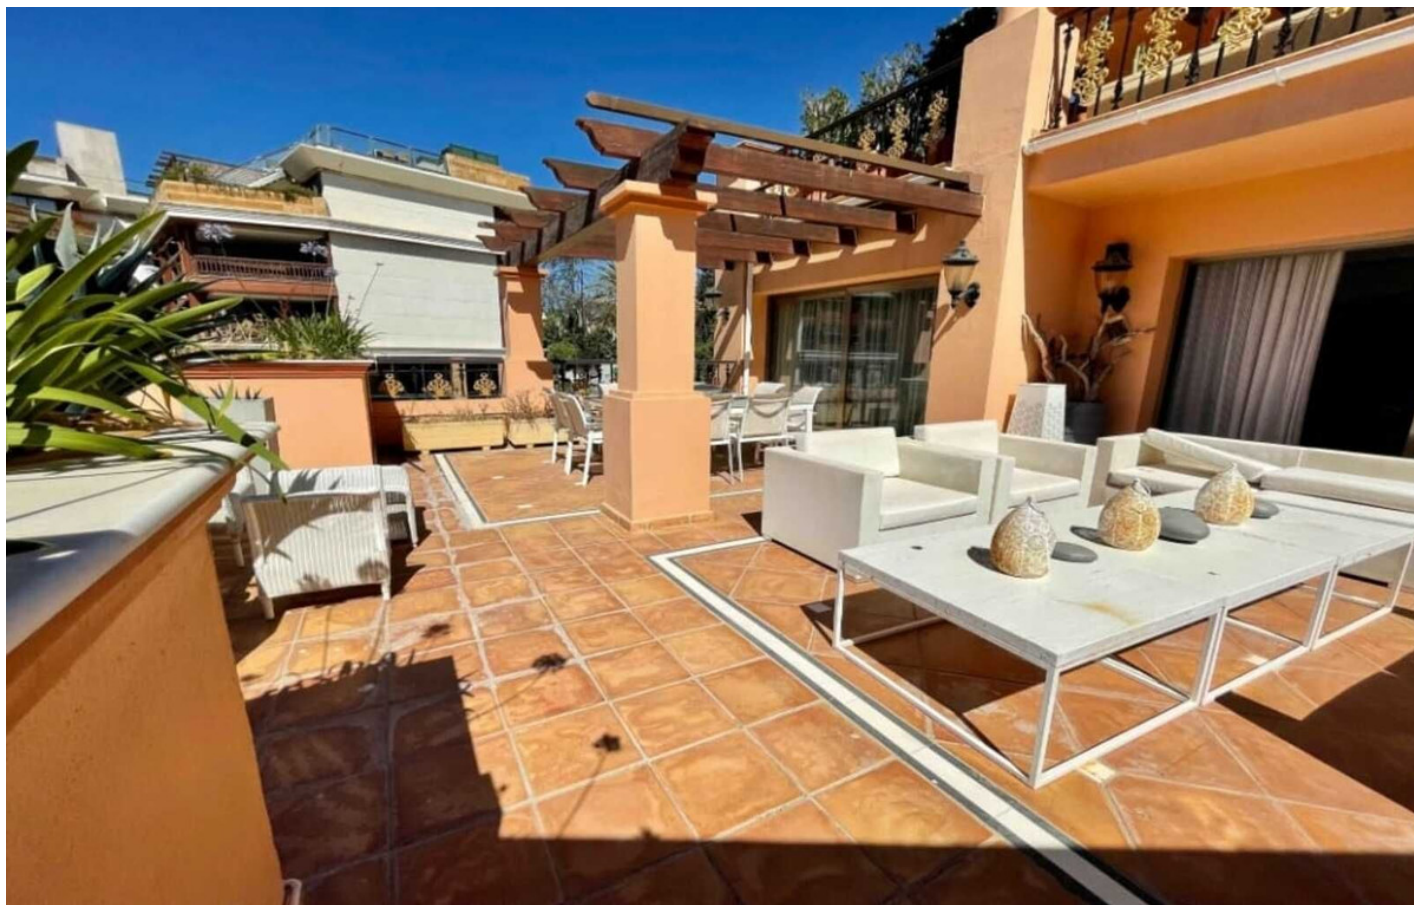

Apartamento en Puerto Banús

Referencia: R4979047

Dormitorios: 3

Baños: 4

M<sup>2</sup>: 270

Precio: 2.700.000 €

Estado: Venta

Tipo de propiedad:  
Apartamento

Plazas: por petición

Día de la impresión : 29th  
Abril 2026

Descripción: MARAVILLOSO APARTAMENTO DE 3 DORMITORIOS EN PRIMERA LÍNEA DE PLAYA EN COMPLEJO CERRADO DE LUJO EN PUERTO BANUS, MARBELLA Con más de 250 metros cuadrados construidos, esta impresionante propiedad en primera línea de mar pertenece a Casa Nova: uno de los complejos cerrados más exclusivos y elegantes de Marbella. Con acceso directo a la playa, se encuentra a pocos pasos del famoso puerto deportivo de Puerto Banús. Con una gran terraza con vistas al mar, este maravilloso apartamento ofrece grandes espacios con suelos de mármol, aire acondicionado y suelo radiante.. . Ambos con control por estancia. Salón de generosas dimensiones con chimenea, jacuzzi en el baño principal o aseo de invitados son sólo algunas de las ventajas disponibles con las que esta impresionante propiedad le sorprenderá. ¡Aproveche la oportunidad de adquirir este soleado apartamento gracias a su orientación suroeste que se vende con un trastero y una plaza de aparcamiento subterráneo para dos coches a un precio de venta increíble!

---

Destacado:

Frente a la playa, Piscina, Aire acondicionado, Vistas al mar, Ascensor, Jardín privado, Seguridad 24H, Plazas