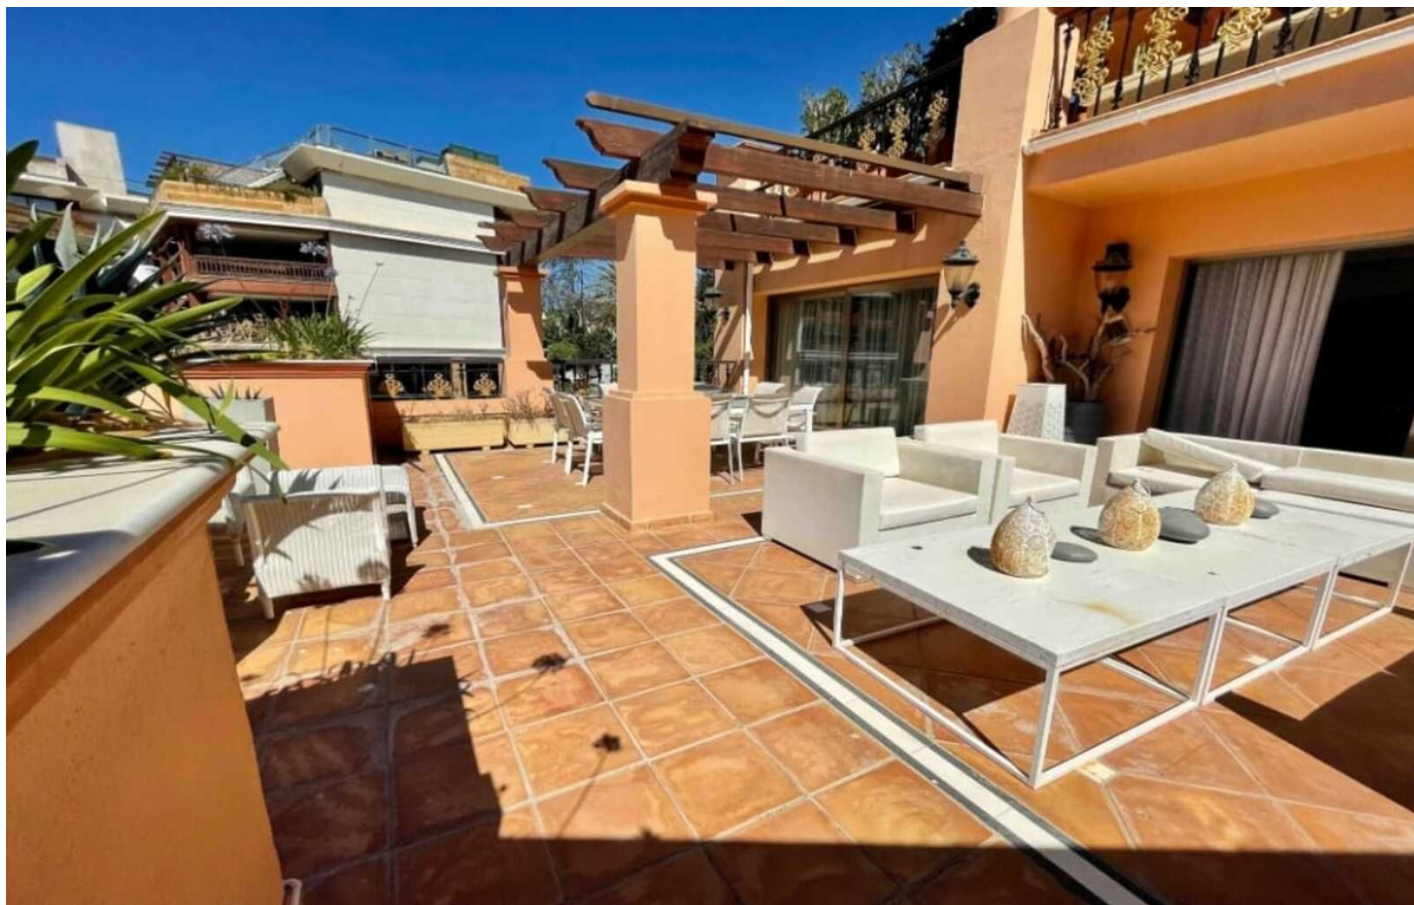

Apartamento en Puerto Banús

Referencia: R4979047

Dormitorios: 3

Baños: 4

M²: 270

Precio: 2.700.000 €

Estado: Venta

Tipo de propiedad:
Apartamento

Plazas: por petición

Día de la impresión : 21st
Junio 2026

Descripción: MARAVILLOSO APARTAMENTO DE 3 DORMITORIOS EN PRIMERA LÍNEA DE PLAYA EN COMPLEJO CERRADO DE LUJO EN PUERTO BANUS, MARBELLA Con más de 250 metros cuadrados construidos, esta impresionante propiedad en primera línea de mar pertenece a Casa Nova: uno de los complejos cerrados más exclusivos y elegantes de Marbella. Con acceso directo a la playa, se encuentra a pocos pasos del famoso puerto deportivo de Puerto Banús. Con una gran terraza con vistas al mar, este maravilloso apartamento ofrece grandes espacios con suelos de mármol, aire acondicionado y suelo radiante.. . Ambos con control por estancia. Salón de generosas dimensiones con chimenea, jacuzzi en el baño principal o aseo de invitados son sólo algunas de las ventajas disponibles con las que esta impresionante propiedad le sorprenderá. ¡Aproveche la oportunidad de adquirir este soleado apartamento gracias a su orientación suroeste que se vende con un trastero y una plaza de aparcamiento subterráneo para dos coches a un precio de venta increíble!

Destacado:

Frente a la playa, Piscina, Aire acondicionado, Vistas al mar, Ascensor, Jardín privado, Seguridad 24H, Plazas