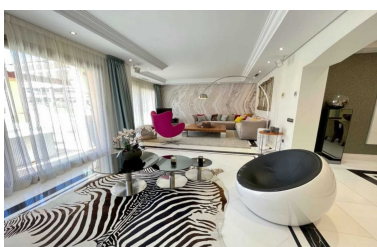

Apartamento en Puerto Banús

Referencia: R4979047

Dormitorios: 3

Baños: 4

M²: 270

Precio: 2.700.000 €

Estado: Venta

Tipo de propiedad:
Apartamento

Plazas: por petición

Día de la impresión : 21st
Junio 2026

Descripción: MARAVILLOSO APARTAMENTO DE 3 DORMITORIOS EN PRIMERA LÍNEA DE PLAYA EN COMPLEJO CERRADO DE LUJO EN PUERTO BANUS, MARBELLA Con más de 250 metros cuadrados construidos, esta impresionante propiedad en primera línea de mar pertenece a Casa Nova: uno de los complejos cerrados más exclusivos y elegantes de Marbella. Con acceso directo a la playa, se encuentra a pocos pasos del famoso puerto deportivo de Puerto Banús. Con una gran terraza con vistas al mar, este maravilloso apartamento ofrece grandes espacios con suelos de mármol, aire acondicionado y suelo radiante.. . Ambos con control por estancia. Salón de generosas dimensiones con chimenea, jacuzzi en el baño principal o aseo de invitados son sólo algunas de las ventajas disponibles con las que esta impresionante propiedad le sorprenderá. ¡Aproveche la oportunidad de adquirir este soleado apartamento gracias a su orientación suroeste que se vende con un trastero y una plaza de aparcamiento subterráneo para dos coches a un precio de venta increíble!