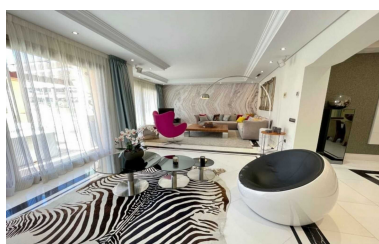

Apartamento en Puerto Banús

Referencia: R4979047

Dormitorios: 3

Baños: 4

M<sup>2</sup>: 270

Precio: 2.700.000 €

Estado: Venta

Tipo de propiedad:  
Apartamento

Plazas: por petición

Día de la impresión : 29th  
Abril 2026

Descripción: MARAVILLOSO APARTAMENTO DE 3 DORMITORIOS EN PRIMERA LÍNEA DE PLAYA EN COMPLEJO CERRADO DE LUJO EN PUERTO BANUS, MARBELLA Con más de 250 metros cuadrados construidos, esta impresionante propiedad en primera línea de mar pertenece a Casa Nova: uno de los complejos cerrados más exclusivos y elegantes de Marbella. Con acceso directo a la playa, se encuentra a pocos pasos del famoso puerto deportivo de Puerto Banús. Con una gran terraza con vistas al mar, este maravilloso apartamento ofrece grandes espacios con suelos de mármol, aire acondicionado y suelo radiante.. . Ambos con control por estancia. Salón de generosas dimensiones con chimenea, jacuzzi en el baño principal o aseo de invitados son sólo algunas de las ventajas disponibles con las que esta impresionante propiedad le sorprenderá. ¡Aproveche la oportunidad de adquirir este soleado apartamento gracias a su orientación suroeste que se vende con un trastero y una plaza de aparcamiento subterráneo para dos coches a un precio de venta increíble!