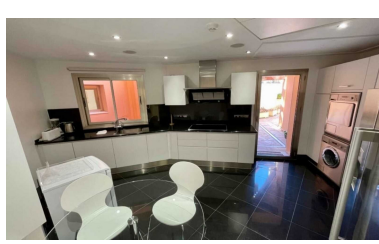

Apartamento en Puerto Banús

Referencia: R4979047

Dormitorios: 3

Baños: 4

M<sup>2</sup>: 270

Precio: 2.700.000 €

Estado: Venta

Tipo de propiedad:  
Apartamento

Plazas: por petición

Día de la impresión : 29th  
Abril 2026

Descripción: MARAVILLOSO APARTAMENTO DE 3 DORMITORIOS EN PRIMERA LÍNEA DE PLAYA EN COMPLEJO CERRADO DE LUJO EN PUERTO BANUS, MARBELLA Con más de 250 metros cuadrados construidos, esta impresionante propiedad en primera línea de mar pertenece a Casa Nova: uno de los complejos cerrados más exclusivos y elegantes de Marbella. Con acceso directo a la playa, se encuentra a pocos pasos del famoso puerto deportivo de Puerto Banús. Con una gran terraza con vistas al mar, este maravilloso apartamento ofrece grandes espacios con suelos de mármol, aire acondicionado y suelo radiante.. . Ambos con control por estancia. Salón de generosas dimensiones con chimenea, jacuzzi en el baño principal o aseo de invitados son sólo algunas de las ventajas disponibles con las que esta impresionante propiedad le sorprenderá. ¡Aproveche la oportunidad de adquirir este soleado apartamento gracias a su orientación suroeste que se vende con un trastero y una plaza de aparcamiento subterráneo para dos coches a un precio de venta increíble!