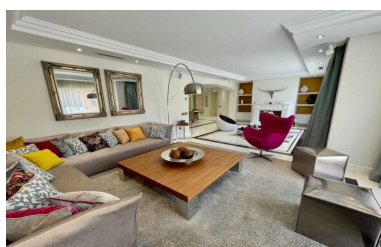

Apartamento en Puerto Banús

Referencia: R4979047

Dormitorios: 3

Baños: 4

M²: 270

Precio: 2.700.000 €

Estado: Venta

Tipo de propiedad:
Apartamento

Plazas: por petición

Día de la impresión : 21st
Junio 2026

Descripción: MARAVILLOSO APARTAMENTO DE 3 DORMITORIOS EN PRIMERA LÍNEA DE PLAYA EN COMPLEJO CERRADO DE LUJO EN PUERTO BANUS, MARBELLA Con más de 250 metros cuadrados construidos, esta impresionante propiedad en primera línea de mar pertenece a Casa Nova: uno de los complejos cerrados más exclusivos y elegantes de Marbella. Con acceso directo a la playa, se encuentra a pocos pasos del famoso puerto deportivo de Puerto Banús. Con una gran terraza con vistas al mar, este maravilloso apartamento ofrece grandes espacios con suelos de mármol, aire acondicionado y suelo radiante.. . Ambos con control por estancia. Salón de generosas dimensiones con chimenea, jacuzzi en el baño principal o aseo de invitados son sólo algunas de las ventajas disponibles con las que esta impresionante propiedad le sorprenderá. ¡Aproveche la oportunidad de adquirir este soleado apartamento gracias a su orientación suroeste que se vende con un trastero y una plaza de aparcamiento subterráneo para dos coches a un precio de venta increíble!