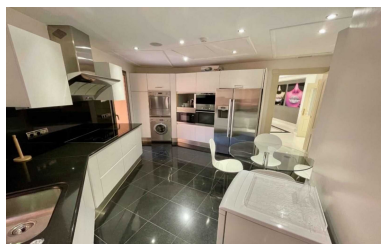

Apartamento en Puerto Banús

Referencia: R4979047

Dormitorios: 3

Baños: 4

M²: 270

Precio: 2.700.000 €

Estado: Venta

Tipo de propiedad:
Apartamento

Plazas: por petición

Día de la impresión : 21st
Junio 2026

Descripción: MARAVILLOSO APARTAMENTO DE 3 DORMITORIOS EN PRIMERA LÍNEA DE PLAYA EN COMPLEJO CERRADO DE LUJO EN PUERTO BANUS, MARBELLA Con más de 250 metros cuadrados construidos, esta impresionante propiedad en primera línea de mar pertenece a Casa Nova: uno de los complejos cerrados más exclusivos y elegantes de Marbella. Con acceso directo a la playa, se encuentra a pocos pasos del famoso puerto deportivo de Puerto Banús. Con una gran terraza con vistas al mar, este maravilloso apartamento ofrece grandes espacios con suelos de mármol, aire acondicionado y suelo radiante.. . Ambos con control por estancia. Salón de generosas dimensiones con chimenea, jacuzzi en el baño principal o aseo de invitados son sólo algunas de las ventajas disponibles con las que esta impresionante propiedad le sorprenderá. ¡Aproveche la oportunidad de adquirir este soleado apartamento gracias a su orientación suroeste que se vende con un trastero y una plaza de aparcamiento subterráneo para dos coches a un precio de venta increíble!