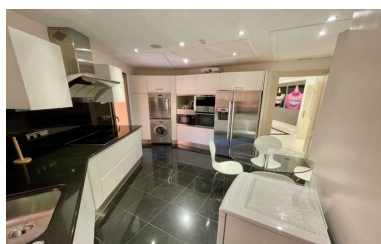

Apartamento en Puerto Banús

Referencia: R4979047

Dormitorios: 3

Baños: 4

M<sup>2</sup>: 270

Precio: 2.700.000 €

Estado: Venta

Tipo de propiedad:  
Apartamento

Plazas: por petición

Día de la impresión : 29th  
Abril 2026

Descripción: MARAVILLOSO APARTAMENTO DE 3 DORMITORIOS EN PRIMERA LÍNEA DE PLAYA EN COMPLEJO CERRADO DE LUJO EN PUERTO BANUS, MARBELLA Con más de 250 metros cuadrados construidos, esta impresionante propiedad en primera línea de mar pertenece a Casa Nova: uno de los complejos cerrados más exclusivos y elegantes de Marbella. Con acceso directo a la playa, se encuentra a pocos pasos del famoso puerto deportivo de Puerto Banús. Con una gran terraza con vistas al mar, este maravilloso apartamento ofrece grandes espacios con suelos de mármol, aire acondicionado y suelo radiante.. . Ambos con control por estancia. Salón de generosas dimensiones con chimenea, jacuzzi en el baño principal o aseo de invitados son sólo algunas de las ventajas disponibles con las que esta impresionante propiedad le sorprenderá. ¡Aproveche la oportunidad de adquirir este soleado apartamento gracias a su orientación suroeste que se vende con un trastero y una plaza de aparcamiento subterráneo para dos coches a un precio de venta increíble!