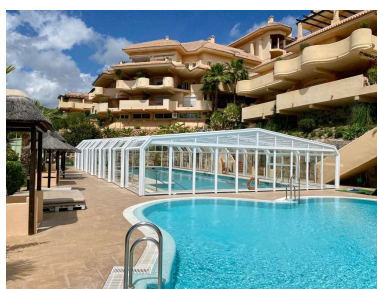

Plazas: por petición

Día de la impresión : 25th
Abril 2026

Descripción: Descubra la casa de sus sueños en Aloha Hill Club: un lujoso ático dúplex de 2 dormitorios Ubicado en el corazón del famoso Valle del Golf, a solo 5 minutos de Puerto Banús, este exquisito ático dúplex de 2 dormitorios ofrece una experiencia de vida inigualable. Esta propiedad llave en mano presenta un diseño cuidadosamente diseñado en dos niveles, que brinda un amplio espacio y vistas impresionantes. Características del Penthouse Amplia sala de estar con techos altos Amplio dormitorio doble, baño y aseo de invitados en el nivel principal Dormitorio principal en suite con acceso directo a una terraza privada Tres terrazas con vistas panorámicas a la piscina, los jardines, los campos de golf y el mar Mediterráneo

Destacado:

Piscina, Aire acondicionado, Calefacción, Vistas al mar, Vistas a la montaña, Jardín privado, Ascensor, Plazas