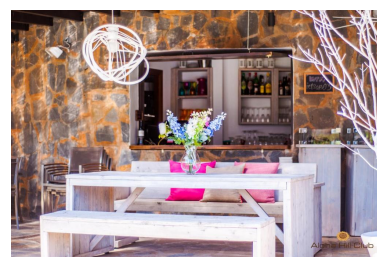

Plazas: por petición

Día de la impresión : 21st
Junio 2026

Descripción: Descubra la casa de sus sueños en Aloha Hill Club: un lujoso ático dúplex de 2 dormitorios Ubicado en el corazón del famoso Valle del Golf, a solo 5 minutos de Puerto Banús, este exquisito ático dúplex de 2 dormitorios ofrece una experiencia de vida inigualable. Esta propiedad llave en mano presenta un diseño cuidadosamente diseñado en dos niveles, que brinda un amplio espacio y vistas impresionantes. Características del Penthouse Amplia sala de estar con techos altos Amplio dormitorio doble, baño y aseo de invitados en el nivel principal Dormitorio principal en suite con acceso directo a una terraza privada Tres terrazas con vistas panorámicas a la piscina, los jardines, los campos de golf y el mar Mediterráneo