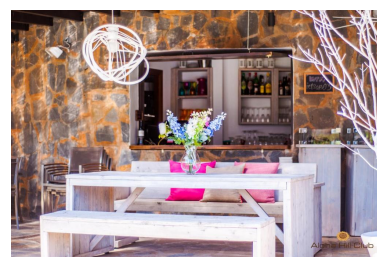

Plazas: por petición

Día de la impresión : 25th
Abril 2026

Descripción: Descubra la casa de sus sueños en Aloha Hill Club: un lujoso ático dúplex de 2 dormitorios Ubicado en el corazón del famoso Valle del Golf, a solo 5 minutos de Puerto Banús, este exquisito ático dúplex de 2 dormitorios ofrece una experiencia de vida inigualable. Esta propiedad llave en mano presenta un diseño cuidadosamente diseñado en dos niveles, que brinda un amplio espacio y vistas impresionantes. Características del Penthouse Amplia sala de estar con techos altos Amplio dormitorio doble, baño y aseo de invitados en el nivel principal Dormitorio principal en suite con acceso directo a una terraza privada Tres terrazas con vistas panorámicas a la piscina, los jardines, los campos de golf y el mar Mediterráneo