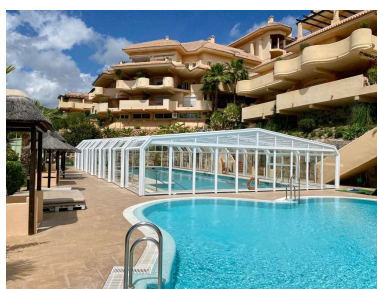

Plazas: por petición

Día de la impresión : 21st
Junio 2026

Descripción: Descubra la casa de sus sueños en Aloha Hill Club: un lujoso ático dúplex de 2 dormitorios Ubicado en el corazón del famoso Valle del Golf, a solo 5 minutos de Puerto Banús, este exquisito ático dúplex de 2 dormitorios ofrece una experiencia de vida inigualable. Esta propiedad llave en mano presenta un diseño cuidadosamente diseñado en dos niveles, que brinda un amplio espacio y vistas impresionantes. Características del Penthouse Amplia sala de estar con techos altos Amplio dormitorio doble, baño y aseo de invitados en el nivel principal Dormitorio principal en suite con acceso directo a una terraza privada Tres terrazas con vistas panorámicas a la piscina, los jardines, los campos de golf y el mar Mediterráneo

Destacado:

Piscina, Aire acondicionado, Calefacción, Vistas al mar, Vistas a la montaña, Jardín privado, Ascensor, Plazas