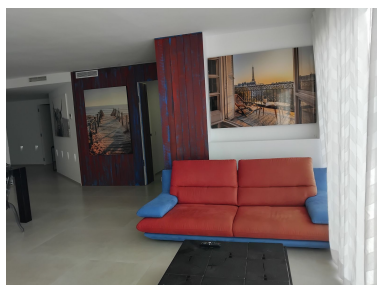

Apartamento en Puerto Banús

Referencia: R4965058

Dormitorios: 2

Baños: 2

M²: 130

Precio: 670.000 €

Estado: Venta

Tipo de propiedad:
Apartamento

Plazas: por petición

Día de la impresión : 27th
Abril 2026

Descripción: Apartamento Planta Media, Puerto Banús, Costa del Sol. 2 Dormitorios, 2 Baños, Construidos 130 m².
Posición : Lado de la Playa, Puerto, Cerca de Colegios, Marina. Orientación : Sur. Estado : Reformado
Recientemente. Climatización : Aire Acondicionado. Características : Ascensor, Cerca de Transporte, WiFi, Baño
En-Suite. Muebles : Opcionales. Cocina : Equipada. Seguridad : Recinto Cerrado. Aparcamiento : Subterráneo.
Categoría : Casas de vacaciones, Inversion.