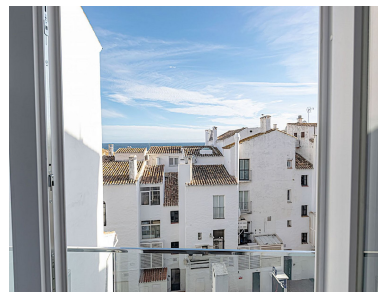

Apartamento en Puerto Banús

Referencia: R4965058

Dormitorios: 2

Baños: 2

M<sup>2</sup>: 130

Precio: 670.000 €

Estado: Venta

Tipo de propiedad:  
Apartamento

Plazas: por petición

Día de la impresión : 21st  
Junio 2026

---

Descripción: Apartamento Planta Media, Puerto Banús, Costa del Sol. 2 Dormitorios, 2 Baños, Construidos 130 m<sup>2</sup>.  
Posición : Lado de la Playa, Puerto, Cerca de Colegios, Marina. Orientación : Sur. Estado : Reformado Recientemente. Climatización : Aire Acondicionado. Características : Ascensor, Cerca de Transporte, WiFi, Baño En-Suite. Muebles : Opcionales. Cocina : Equipada. Seguridad : Recinto Cerrado. Aparcamiento : Subterráneo. Categoría : Casas de vacaciones, Inversion.