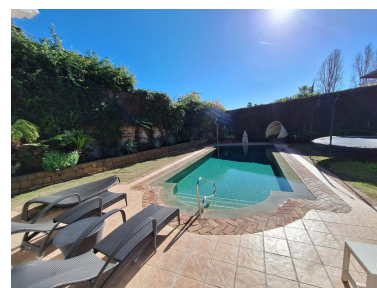

Plazas: por petición

Día de la impresión : 23rd
Abril 2026

Descripción: Villa - Chalet, Puerto Banús, Costa del Sol. 4 Dormitorios, 4.5 Baños, Construidos 404 m², Jardín/Terreno 848 m². Posición : Cerca de Puerto, Cerca de Ciudad, Cerca de Colegios, Urbanización. Orientación : Suroeste. Estado : Buen. Piscina : Privada. Climatización : Aire Acondicionado, A/A Caliente, A/A Frio, Calefacción Central., Chimenea. Vistas : Jardín, Piscina. Características : Terraza Cubierta, Armarios Empotrados, Terraza Privada, Trastero, Lavadero, Baño En-Suite, Suelos de Mármol, Doble acristalamiento, Sótano, Fibra óptica. Muebles : Opcionales. Cocina : Equipada. Jardín : Privado. Seguridad : Recinto Cerrado, Portero Automático, Alarma. Aparcamiento : Subterráneo, Garaje, Más de uno, Privado. Servicios Públicos : Electricidad, Agua Potable. Categoría : Golf, Casas de vacaciones, Inversion, Lujo, Contemporáneo.