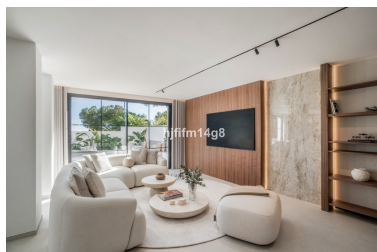

Plazas: por petición

Día de la impresión : 10th

Adosados

Junio 2026

Descripción: Ubicada dentro de la prestigiosa comunidad cerrada de Peñablanca, esta propiedad ofrece impresionantes alrededores naturales y vistas al mar. Completamente renovada en 2024, la propiedad cuenta con cinco amplios dormitorios, proporcionando una combinación inigualable de confort y elegancia. Con una superficie total construida de 430 metros cuadrados y 220 m² de espacio interior, ha sido meticulosamente mejorada con acabados de primera calidad, lista para mudarse de inmediato. La entrada se abre a un vestíbulo bellamente diseñado que conduce a una amplia sala de estar, comedor y una cocina abierta totalmente equipada por Licht, con electrodomésticos de alta gama de la marca Miele. El primer piso también incluye un dormitorio en suite, un cuarto de lavandería y un aseo para invitados. En el segundo piso, encontrará la suite principal, dos dormitorios adicionales que comparten un baño, terrazas y acceso a la azotea. El espacio exterior incluye una piscina privada climatizada, perfecta para disfrutar durante todo el año. Una casa de huéspedes ofrece espacio adicional para visitantes o un refugio privado. La propiedad también cuenta con una cochera para un vehículo. Las comodidades exteriores adicionales incluyen una zona de barbacoa para entretenimiento, un cine al aire libre para ver películas bajo las estrellas y una terraza en la azotea con vistas panorámicas. La seguridad es primordial, ya que la propiedad está ubicada en una comunidad cerrada segura y equipada con videovigilancia para mayor tranquilidad. Esta excepcional villa combina a la perfección una vida lujosa con una ubicación privilegiada.