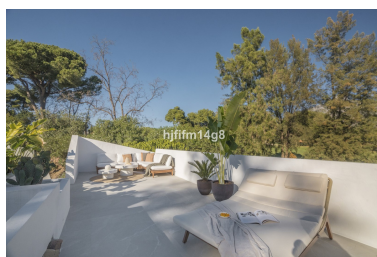

Plazas: por petición

Día de la impresión : 10th

Adosados

Junio 2026

Descripción: Ubicada dentro de la prestigiosa comunidad cerrada de Peñablanca, esta propiedad ofrece impresionantes alrededores naturales y vistas al mar. Completamente renovada en 2024, la propiedad cuenta con cinco amplios dormitorios, proporcionando una combinación inigualable de confort y elegancia. Con una superficie total construida de 430 metros cuadrados y 220 m² de espacio interior, ha sido meticulosamente mejorada con acabados de primera calidad, lista para mudarse de inmediato. La entrada se abre a un vestíbulo bellamente diseñado que conduce a una amplia sala de estar, comedor y una cocina abierta totalmente equipada por Licht, con electrodomésticos de alta gama de la marca Miele. El primer piso también incluye un dormitorio en suite, un cuarto de lavandería y un aseo para invitados. En el segundo piso, encontrará la suite principal, dos dormitorios adicionales que comparten un baño, terrazas y acceso a la azotea. El espacio exterior incluye una piscina privada climatizada, perfecta para disfrutar durante todo el año. Una casa de huéspedes ofrece espacio adicional para visitantes o un refugio privado. La propiedad también cuenta con una cochera para un vehículo. Las comodidades exteriores adicionales incluyen una zona de barbacoa para entretenimiento, un cine al aire libre para ver películas bajo las estrellas y una terraza en la azotea con vistas panorámicas. La seguridad es primordial, ya que la propiedad está ubicada en una comunidad cerrada segura y equipada con videovigilancia para mayor tranquilidad. Esta excepcional villa combina a la perfección una vida lujosa con una ubicación privilegiada.

Destacado:

Nueva construcción, Piscina, Aire acondicionado, Vistas al mar, Vistas a la montaña, Golf, Jardín privado, Sistema de alarma, Plazas