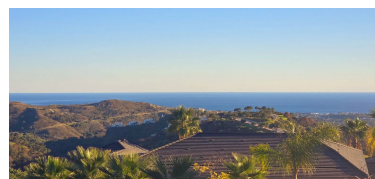

Día de la impresión : 17th
Abril 2026

Descripción: Monte Mayor: Parcela grande con vistas abiertas. Esta parcela se encuentra en el entorno perfecto para construir una villa con vistas a las verdes montañas de Benahavis y al lago en Monte Mayor. Monte Mayor es una urbanización cerrada, rodeada de verdes montañas, es el lugar ideal para vivir en familia y alejarse del bullicio de la costa, pero también a sólo 15min en coche de Puerto Banús y del pueblo de Benahavis, el joya gastronómica de la Costa del Sol

Destacado:

Piscina, Vistas al mar, Vistas a la montaña, Golf, Jardín privado, Seguridad 24H, Plazas, Casa de vacaciones, Inversión