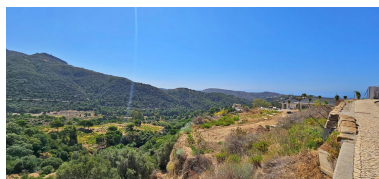

Día de la impresión : 17th
Abril 2026

Descripción: Monte Mayor: Parcela grande con vistas abiertas. Esta parcela se encuentra en el entorno perfecto para construir una villa con vistas a las verdes montañas de Benahavis y al lago en Monte Mayor. Monte Mayor es una urbanización cerrada, rodeada de verdes montañas, es el lugar ideal para vivir en familia y alejarse del bullicio de la costa, pero también a sólo 15min en coche de Puerto Banús y del pueblo de Benahavis, el joya gastronómica de la Costa del Sol

Destacado:

Piscina, Vistas al mar, Vistas a la montaña, Golf, Jardín privado, Seguridad 24H, Plazas, Casa de vacaciones, Inversión