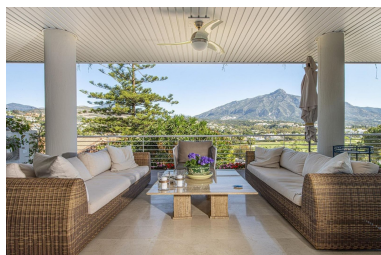

Plazas: por petición

Día de la impresión : 17th  
Abril 2026

Descripción: Gran apartamento en venta en La Corniche, Nueva Andalucía. Urbanización cerrada con seguridad tiene 2 piscinas, pista de pádel y muchas zonas. Ubicado en el corazón de Nueva Andalucía a 5 minutos de Puerto Banús. Apartamento amueblado de 143 metros cuadrados por dentro cuenta con 2 grandes dormitorios, 2 baños, cocina equipada, salón y una terraza de 60 metros cuadrados orientada al este con increíbles vistas panorámicas a montañas, golf y mar.

---

Destacado:

Piscina, Aire acondicionado, Calefacción, Vistas al mar, Vistas a la montaña, Golf, Jardín privado, Ascensor, Seguridad 24H, Plazas