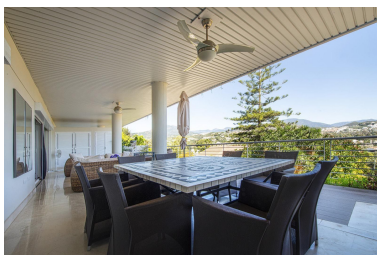

Plazas: por petición

Día de la impresión : 17th  
Abril 2026

Descripción: Gran apartamento en venta en La Corniche, Nueva Andalucía. Urbanización cerrada con seguridad tiene 2 piscinas, pista de pádel y muchas zonas. Ubicado en el corazón de Nueva Andalucía a 5 minutos de Puerto Banús. Apartamento amueblado de 143 metros cuadrados por dentro cuenta con 2 grandes dormitorios, 2 baños, cocina equipada, salón y una terraza de 60 metros cuadrados orientada al este con increíbles vistas panorámicas a montañas, golf y mar.

---

Destacado:

Piscina, Aire acondicionado, Calefacción, Vistas al mar, Vistas a la montaña, Golf, Jardín privado, Ascensor, Seguridad 24H, Plazas