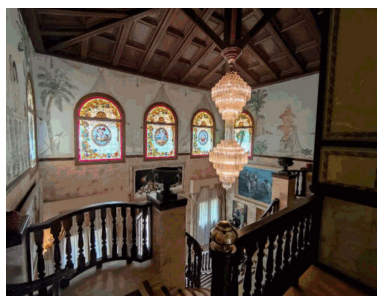

Villa en Puerto Banús

Referencia: R4944070

Dormitorios: 7

Baños: 7

M²: 1.592

Precio: 4.935.000 €

Estado: Venta

Tipo de propiedad: Villa

Plazas: por petición

Día de la impresión : 17th
Abril 2026

Descripción: POR UN PERÍODO DE TIEMPO LIMITADO ESTA INCREÍBLE MANSIÓN ESTÁ DISPONIBLE...PERO APÚRATE. Increíble oportunidad con esta mansión en dificultades en Nueva Andalucía... a solo unos pasos de Puerto Banús. En una parcela elevada con vistas al puerto y a la costa de Marbella. Esta enorme villa está construida en 1.592 metros cuadrados y está disponible ahora por un corto período de tiempo. Además del inmenso espacio habitable de la planta baja y el primer piso, se encuentra un inmenso sótano. El acceso es fácil y la parcela tiene unas dimensiones muy importantes. Esta villa está disponible para asegurar por poco más de 3000 euros por metro cuadrado. El tamaño de la parcela de 2559m² es una oportunidad única en una ubicación así. Póngase en contacto sin demora para obtener más información y hacer una oferta.