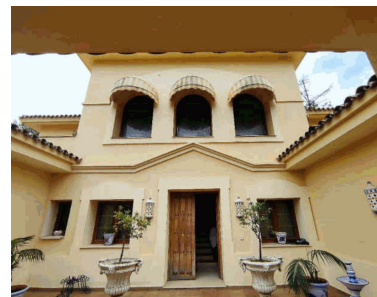

Villa en Puerto Banús

Referencia: R4944070

Dormitorios: 7

Baños: 7

M²: 1.592

Precio: 4.935.000 €

Estado: Venta

Tipo de propiedad: Villa

Plazas: por petición

Día de la impresión : 17th
Abril 2026

Descripción: POR UN PERÍODO DE TIEMPO LIMITADO ESTA INCREÍBLE MANSIÓN ESTÁ DISPONIBLE...PERO APÚRATE. Increíble oportunidad con esta mansión en dificultades en Nueva Andalucía... a solo unos pasos de Puerto Banús. En una parcela elevada con vistas al puerto y a la costa de Marbella. Esta enorme villa está construida en 1.592 metros cuadrados y está disponible ahora por un corto período de tiempo. Además del inmenso espacio habitable de la planta baja y el primer piso, se encuentra un inmenso sótano. El acceso es fácil y la parcela tiene unas dimensiones muy importantes. Esta villa está disponible para asegurar por poco más de 3000 euros por metro cuadrado. El tamaño de la parcela de 2559m² es una oportunidad única en una ubicación así. Póngase en contacto sin demora para obtener más información y hacer una oferta.