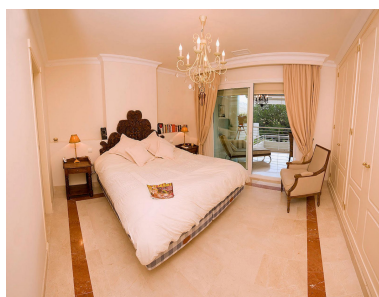

Apartamento en Nueva Andalucía

Referencia: R4937905

Dormitorios: 2

Baños: 2

M²: 151

Precio: 1.200.000 €

Estado: Venta

Tipo de propiedad:
Apartamento

Plazas: por petición

Día de la impresión : 12th
Abril 2026

Descripción: Apartamento Planta Baja, Nueva Andalucía, Costa del Sol. 2 Dormitorios, 2 Baños, Construidos 151 m², Terraza 60 m². Posición : Cerca de Golf, Cerca de Puerto, Cerca de Ciudad, Cerca de Colegios, Urbanización. Orientación : Sureste. Estado : Excelente. Piscina : Comunitaria. Climatización : A/A Caliente, A/A Frio. Vistas : Mar, Montaña. Características : Ascensor, Armarios Empotrados, Terraza Privada, WiFi, Paddle Tennis, Trastero, Lavadero, Baño En-Suite, Suelos de Mármol, Doble acristalamiento, Fibra óptica. Muebles : Amueblada. Cocina : Equipada. Jardin : Comunitario. Seguridad : Recinto Cerrado, Persianas Eléctricas, Portero Automático, Seguridad 24 Horas. Aparcamiento : Subterráneo.