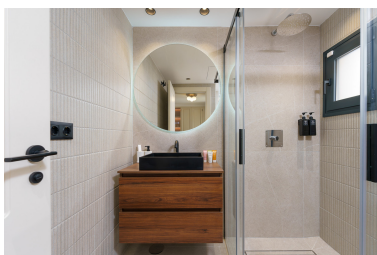

Apartamento en Puerto Banús

Referencia: R4937401

Dormitorios: 2

Baños: 2

M²: 100

Precio: 1.645.000 €

Estado: Venta

Tipo de propiedad:
Apartamento

Plazas: por petición

Día de la impresión : 15th
Abril 2026

Descripción: Este apartamento portuario en primera línea en Puerto Banús ofrece excelentes vistas al mar y al puerto deportivo, proporcionando un gran lugar para tomar en los alrededores. Este apartamento tiene dos amplios dormitorios con grandes ventanales que permiten entrar en mucha luz natural. El dormitorio principal incluye un baño en suite. Hay dos baños modernos con accesorios de alta gama. La cocina es independiente y totalmente equipada con electrodomésticos de calidad, que ofrece un montón de almacenamiento y una encimera funcional. El edificio tiene un ascensor integrado para fácil acceso, incluso desde el aparcamiento subterráneo. Situado en una zona privilegiada de Puerto Banús, el apartamento está cerca de boutiques de lujo, restaurantes y playas, con la vida nocturna a pocos pasos. También hay la opción de comprar una plaza de aparcamiento subterráneo. Esta propiedad ofrece una combinación de comodidad y una ubicación conveniente.