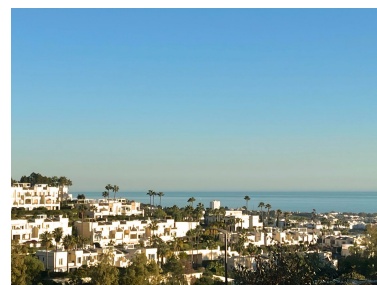

Plazas: por petición

Día de la impresión : 19th
Junio 2026

Descripción: Ático moderno de 3 dormitorios con terraza privada y jacuzzi en Alborada Homes, Benahavís

Description Situado sobre el campo de golf La Quinta y a pocos minutos de Puerto Banús y San Pedro, este moderno ático de 3 dormitorios, 2 baños, ofrece casi 200 m2 de espacio privado al aire libre, incluyendo una impresionante terraza de segunda planta con jacuzzi, comedor y zonas de salón, todo con impresionantes vistas al mar y al paisaje. En su interior, la propiedad cuenta con una sala de estar y comedor de planta abierta, una cocina elegante con una isla central y electrodomésticos premium, y una lujosa suite principal con una ducha de lluvia a pie. Dos dormitorios adicionales y un lavadero separado añadir a la practicidad de este hermoso hogar presentado. Se vende totalmente amueblado, este ático incluye dos plazas de aparcamiento subterráneo, un gran trastero, y está completamente registrado para alquileres. Importantemente, la propiedad viene con su Licencia de Primera Ocupación (LPO), asegurando que cumple con todos los requisitos legales y de seguridad para la vivienda y el permiso a corto plazo, ofreciendo paz mental a los compradores e inversores. Conjunto dentro de la prestigiosa Complejo Alborada Homes, los residentes disfrutan de acceso exclusivo a una piscina comunitaria, gimnasio y jardines paisajísticos, todos en una comunidad segura y cerrada. Los entusiastas del golf apreciarán la cercanía cercana a los principales cursos como La Quinta, Los Arqueros y El Paraíso. Este ático llave en mano es una rara mezcla de lujo moderno, ubicación ideal y potencial de inversión. Programa tu vista privada hoy!