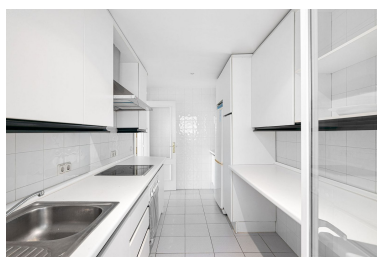

Apartamento en Puerto Banús

Referencia: R4934134

Dormitorios: 2

Baños: 2

M<sup>2</sup>: 106

Precio: 590.000 €

Estado: Venta

Tipo de propiedad:  
Apartamento

Plazas: por petición

Día de la impresión : 11th  
Abril 2026

Descripción: Apartamento de 2 dormitorios y 2 baños con una ubicación ideal en la popular urbanización de Marina Banús. Al estar situado en una esquina, tiene una terraza envolvente y mucha luz. El acceso al apartamento es conveniente a través del garaje o la entrada principal peatonal. El complejo cuenta con seguridad las 24 horas, una bonita zona de piscina comunitaria y una pista de pádel. Si está buscando un apartamento con una ubicación céntrica en una comunidad segura y bien administrada, este es el lugar.