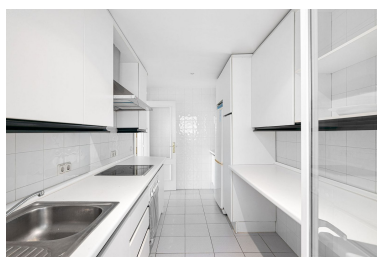

Apartamento en Puerto Banús

Referencia: R4934134

Dormitorios: 2

Baños: 2

M<sup>2</sup>: 106

Precio: 590.000 €

Estado: Venta

Tipo de propiedad:  
Apartamento

Plazas: por petición

Día de la impresión : 9th  
Julio 2026

Descripción: Apartamento de 2 dormitorios y 2 baños con una ubicación ideal en la popular urbanización de Marina Banús. Al estar situado en una esquina, tiene una terraza envolvente y mucha luz. El acceso al apartamento es conveniente a través del garaje o la entrada principal peatonal. El complejo cuenta con seguridad las 24 horas, una bonita zona de piscina comunitaria y una pista de pádel. Si está buscando un apartamento con una ubicación céntrica en una comunidad segura y bien administrada, este es el lugar.