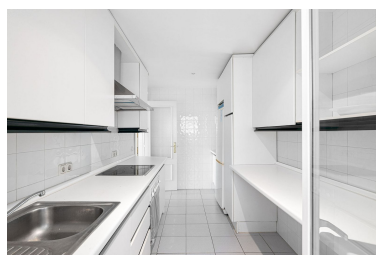

Apartamento en Puerto Banús

Referencia: R4934134

Dormitorios: 2

Baños: 2

M²: 106

Precio: 590.000 €

Estado: Venta

Tipo de propiedad:
Apartamento

Plazas: por petición

Día de la impresión : 4th
Mayo 2026

Descripción: Apartamento de 2 dormitorios y 2 baños con una ubicación ideal en la popular urbanización de Marina Banús. Al estar situado en una esquina, tiene una terraza envolvente y mucha luz. El acceso al apartamento es conveniente a través del garaje o la entrada principal peatonal. El complejo cuenta con seguridad las 24 horas, una bonita zona de piscina comunitaria y una pista de pádel. Si está buscando un apartamento con una ubicación céntrica en una comunidad segura y bien administrada, este es el lugar.