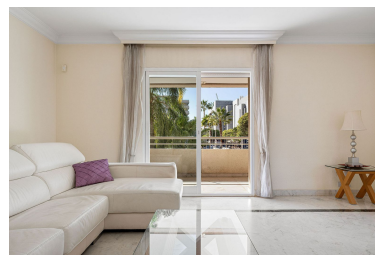

Apartamento en Puerto Banús

Referencia: R4934134

Dormitorios: 2

Baños: 2

M<sup>2</sup>: 106

Precio: 590.000 €

Estado: Venta

Tipo de propiedad:  
Apartamento

Plazas: por petición

Día de la impresión : 11th  
Abril 2026

Descripción: Apartamento de 2 dormitorios y 2 baños con una ubicación ideal en la popular urbanización de Marina Banús. Al estar situado en una esquina, tiene una terraza envolvente y mucha luz. El acceso al apartamento es conveniente a través del garaje o la entrada principal peatonal. El complejo cuenta con seguridad las 24 horas, una bonita zona de piscina comunitaria y una pista de pádel. Si está buscando un apartamento con una ubicación céntrica en una comunidad segura y bien administrada, este es el lugar.