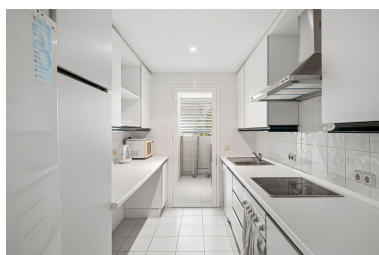

Apartamento en Puerto Banús

Referencia: R4934134

Dormitorios: 2

Baños: 2

M²: 106

Precio: 590.000 €

Estado: Venta

Tipo de propiedad:
Apartamento

Plazas: por petición

Día de la impresión : 19th
Junio 2026

Descripción: Apartamento de 2 dormitorios y 2 baños con una ubicación ideal en la popular urbanización de Marina Banús. Al estar situado en una esquina, tiene una terraza envolvente y mucha luz. El acceso al apartamento es conveniente a través del garaje o la entrada principal peatonal. El complejo cuenta con seguridad las 24 horas, una bonita zona de piscina comunitaria y una pista de pádel. Si está buscando un apartamento con una ubicación céntrica en una comunidad segura y bien administrada, este es el lugar.