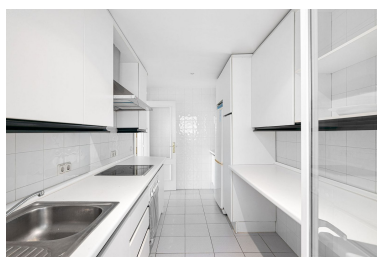

Apartamento en Puerto Banús

Referencia: R4934134

Dormitorios: 2

Baños: 2

M²: 106

Precio: 590.000 €

Estado: Venta

Tipo de propiedad:
Apartamento

Plazas: por petición

Día de la impresión : 25th
Mayo 2026

Descripción: Apartamento de 2 dormitorios y 2 baños con una ubicación ideal en la popular urbanización de Marina Banús. Al estar situado en una esquina, tiene una terraza envolvente y mucha luz. El acceso al apartamento es conveniente a través del garaje o la entrada principal peatonal. El complejo cuenta con seguridad las 24 horas, una bonita zona de piscina comunitaria y una pista de pádel. Si está buscando un apartamento con una ubicación céntrica en una comunidad segura y bien administrada, este es el lugar.