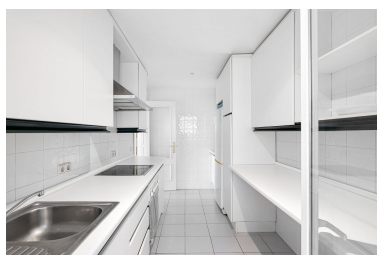

Apartamento en Puerto Banús

Referencia: R4934134

Dormitorios: 2

Baños: 2

M²: 106

Precio: 590.000 €

Estado: Venta

Tipo de propiedad:
Apartamento

Plazas: por petición

Día de la impresión : 19th
Junio 2026

Descripción: Apartamento de 2 dormitorios y 2 baños con una ubicación ideal en la popular urbanización de Marina Banús. Al estar situado en una esquina, tiene una terraza envolvente y mucha luz. El acceso al apartamento es conveniente a través del garaje o la entrada principal peatonal. El complejo cuenta con seguridad las 24 horas, una bonita zona de piscina comunitaria y una pista de pádel. Si está buscando un apartamento con una ubicación céntrica en una comunidad segura y bien administrada, este es el lugar.