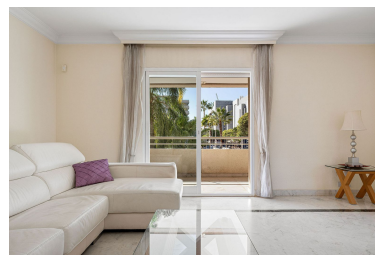

Apartamento en Puerto Banús

Referencia: R4934134

Dormitorios: 2

Baños: 2

M<sup>2</sup>: 106

Precio: 590.000 €

Estado: Venta

Tipo de propiedad:  
Apartamento

Plazas: por petición

Día de la impresión : 9th  
Julio 2026

Descripción: Apartamento de 2 dormitorios y 2 baños con una ubicación ideal en la popular urbanización de Marina Banús. Al estar situado en una esquina, tiene una terraza envolvente y mucha luz. El acceso al apartamento es conveniente a través del garaje o la entrada principal peatonal. El complejo cuenta con seguridad las 24 horas, una bonita zona de piscina comunitaria y una pista de pádel. Si está buscando un apartamento con una ubicación céntrica en una comunidad segura y bien administrada, este es el lugar.