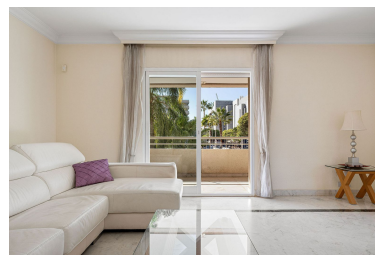

Apartamento en Puerto Banús

Referencia: R4934134

Dormitorios: 2

Baños: 2

M²: 106

Precio: 590.000 €

Estado: Venta

Tipo de propiedad:
Apartamento

Plazas: por petición

Día de la impresión : 25th
Mayo 2026

Descripción: Apartamento de 2 dormitorios y 2 baños con una ubicación ideal en la popular urbanización de Marina Banús. Al estar situado en una esquina, tiene una terraza envolvente y mucha luz. El acceso al apartamento es conveniente a través del garaje o la entrada principal peatonal. El complejo cuenta con seguridad las 24 horas, una bonita zona de piscina comunitaria y una pista de pádel. Si está buscando un apartamento con una ubicación céntrica en una comunidad segura y bien administrada, este es el lugar.