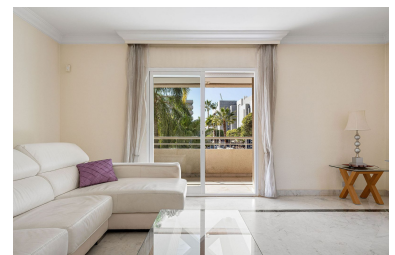

Apartamento en Puerto Banús

Referencia: R4934134

Dormitorios: 2

Baños: 2

M²: 106

Precio: 590.000 €

Estado: Venta

Tipo de propiedad:
Apartamento

Plazas: por petición

Día de la impresión : 4th
Mayo 2026

Descripción: Apartamento de 2 dormitorios y 2 baños con una ubicación ideal en la popular urbanización de Marina Banús. Al estar situado en una esquina, tiene una terraza envolvente y mucha luz. El acceso al apartamento es conveniente a través del garaje o la entrada principal peatonal. El complejo cuenta con seguridad las 24 horas, una bonita zona de piscina comunitaria y una pista de pádel. Si está buscando un apartamento con una ubicación céntrica en una comunidad segura y bien administrada, este es el lugar.