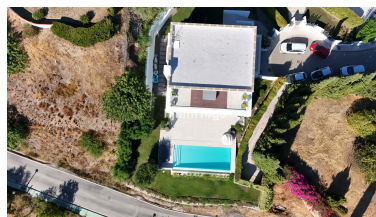

Villa en Benahavís

Referencia: R4933732

Dormitorios: 5

Baños: por petición

M²: 389

Precio: 2.100.000 €

Estado: Venta

Tipo de propiedad: Villa

Plazas: por petición

Día de la impresión : 15th
Abril 2026

Descripción: Esta excepcional villa de cinco dormitorios está situada en un exclusivo complejo cerrado de sólo cuatro propiedades en Soto de La Quinta. Construida con los más altos estándares, la villa cuenta con un moderno diseño de planta abierta, creando un ambiente luminoso y espacioso. La propiedad cuenta con una piscina infinita privada situada en un hermoso jardín, junto con una gran terraza que ofrece espacios cubiertos y abiertos, perfectos para comer al aire libre y tomar el sol. En el interior, la villa está equipada con calefacción por suelo radiante, alimentada por un eficiente sistema de aerotermia, que garantiza el confort durante todo el año. Entre los servicios adicionales se incluye un garaje, y la villa está totalmente lista para entrar a vivir. Situada a un corto trayecto en coche de renombrados campos de golf, prestigiosos colegios y el lujoso puerto de Puerto Banús, esta villa ofrece una mezcla ideal de privacidad, lujo moderno y comodidad en la Costa del Sol.

Destacado:

Piscina, Aire acondicionado, Jardín privado, Plazas, Lujo