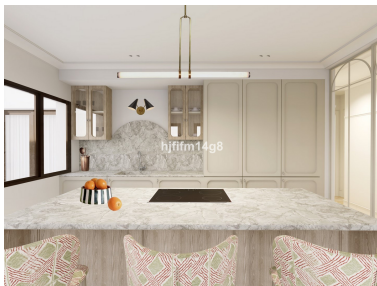

Apartamento en Nueva Andalucía

Referencia: R4930561

Dormitorios: 3

Baños: 2

M²: 123

Precio: 1.195.000 €

Estado: Venta

Tipo de propiedad:
Apartamento

Plazas: por petición

Día de la impresión : 15th
Abril 2026

Descripción: Apartamento renovado cerca de todos los servicios Este impresionante apartamento renovado de 3 dormitorios y 2 baños en Aldea Blanca ofrece un diseño nórdico fresco y moderno que le cautivará desde el momento en que entre. El apartamento ha sufrido una transformación completa, mostrando acabados de alta gama y una elegante distribución de planta abierta. La característica más destacada de esta propiedad es la hermosa cocina actualizada, que está totalmente equipada con los últimos electrodomésticos de primera calidad. Es perfecta para los amantes de la cocina y el entretenimiento. La isla de la cocina ofrece también asientos de bar, desde la cocina se tiene acceso directo a una increíble terraza orientada al oeste. El dormitorio principal en-suite tiene acceso directo a una encantadora terraza para relajarse. Los otros dos dormitorios dobles comparten un baño. Bonito y luminoso salón con chimenea de gas y acceso directo a otra terraza con muebles de salón. ¡Esta unidad ofrece en total 3 terrazas increíbles! Situado en el corazón de Nueva Andalucía, Aldea Blanca ofrece lo último en comodidad, con el Centro Comercial Centro Plaza a sólo 5 minutos a pie, que ofrece una variedad de tiendas, cafeterías, restaurantes y un popular mercado de los sábados. Puerto Banús también está a poca distancia, conocido por sus tiendas de lujo, restaurantes y su animado puerto deportivo. La propiedad se encuentra dentro de un complejo bien cuidado con jardines y piscinas, por lo que es el refugio perfecto para disfrutar de lo mejor de la vida mediterránea. Con su renovación de primera categoría y su ubicación privilegiada, este apartamento está realmente listo para entrar a vivir y a la espera de convertirse en su nuevo hogar.