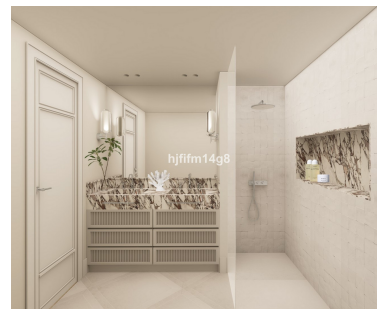

Plazas: por petición

Día de la impresión : 15th
Abril 2026

Descripción: Apartamento renovado cerca de todos los servicios Este impresionante apartamento renovado de 3 dormitorios y 2 baños en Aldea Blanca ofrece un diseño nórdico fresco y moderno que le cautivará desde el momento en que entre. El apartamento ha sufrido una transformación completa, mostrando acabados de alta gama y una elegante distribución de planta abierta. La característica más destacada de esta propiedad es la hermosa cocina actualizada, que está totalmente equipada con los últimos electrodomésticos de primera calidad. Es perfecta para los amantes de la cocina y el entretenimiento. La isla de la cocina ofrece también asientos de bar, desde la cocina se tiene acceso directo a una increíble terraza orientada al oeste. El dormitorio principal en-suite tiene acceso directo a una encantadora terraza para relajarse. Los otros dos dormitorios dobles comparten un baño. Bonito y luminoso salón con chimenea de gas y acceso directo a otra terraza con muebles de salón. ¡Esta unidad ofrece en total 3 terrazas increíbles! Situado en el corazón de Nueva Andalucía, Aldea Blanca ofrece lo último en comodidad, con el Centro Comercial Centro Plaza a sólo 5 minutos a pie, que ofrece una variedad de tiendas, cafeterías, restaurantes y un popular mercado de los sábados. Puerto Banús también está a poca distancia, conocido por sus tiendas de lujo, restaurantes y su animado puerto deportivo. La propiedad se encuentra dentro de un complejo bien cuidado con jardines y piscinas, por lo que es el refugio perfecto para disfrutar de lo mejor de la vida mediterránea. Con su renovación de primera categoría y su ubicación privilegiada, este apartamento está realmente listo para entrar a vivir y a la espera de convertirse en su nuevo hogar.