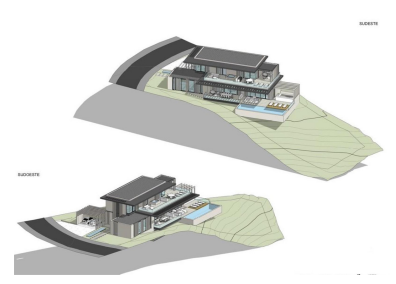

Parcela en Elviria

Referencia: R4923442

Dormitorios: por petición

Baños: por petición

M²: 1.516

Precio: 680.000 €

Estado: Venta

Tipo de propiedad: Parcela Plazas: por petición

Día de la impresión : 15th
Abril 2026

Descripción: Magnífica parcela en venta en Elviria de 1.516 m2. La parcela está ubicada en una buena zona de Elviria a pocos minutos de todos los servicios. Tiene buenas vistas al campo de golf y al mar. La parcela se vende con proyecto para construir una preciosa villa.