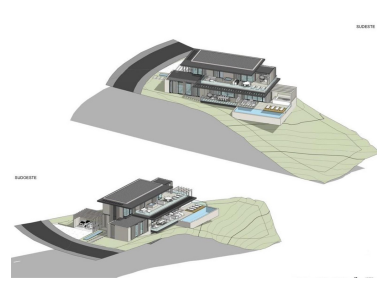

Parcela en Elviria

Referencia: R4923442

Dormitorios: por petición

Baños: por petición

M²: 1.516

Precio: 680.000 €

Estado: Venta

Tipo de propiedad: Parcela Plazas: por petición

Día de la impresión : 20th
Junio 2026

Descripción: Magnífica parcela en venta en Elviria de 1.516 m2. La parcela está ubicada en una buena zona de Elviria a pocos minutos de todos los servicios. Tiene buenas vistas al campo de golf y al mar. La parcela se vende con proyecto para construir una preciosa villa.