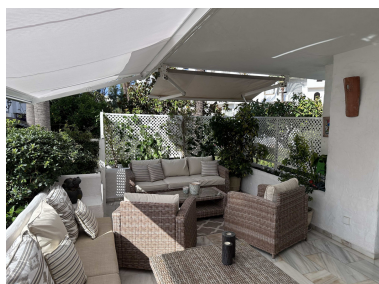

Plazas: por petición

Día de la impresión : 4th
Mayo 2026

Descripción: Fantástica planta baja elevada en Puerto Banús, llena de luz con una gran terraza con vista a los jardines, integrada desde el interior a la naturaleza. 2 amplios dormitorios con 2 baños. Cocina totalmente equipada y reformada. Un bonito y amplio salón. Aire acondicionado frío / calor. 1 plaza de parking muy cómoda. Jardines con fuentes, puentes de madera de estilo japonés y piscina comunitaria. 3 minutos a pie de la playa, centros comerciales, restaurantes y hospital.

Destacado:

Piscina, Aire acondicionado, Jardín privado, Seguridad 24H, Plazas, Lujo