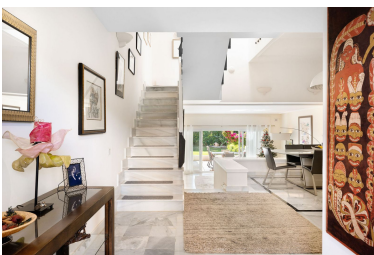

Plazas: por petición

Día de la impresión : 12th  
Enero 2025

Descripción:Amplia casa adosada recientemente reformada en primera línea de golf en perfectas condiciones situada en la popular urbanización de Last Green en Aloha, Nueva Andalucía. Al entrar en la propiedad, le da la bienvenida el interior luminoso y los espacios abiertos. La cocina de última generación de planta abierta se abre hacia el comedor. Los pocos escalones que bajan le llevan a la sala de estar con chimenea y acceso a la terraza parcialmente cubierta y a los jardines. El dormitorio principal y otras 2 suites de invitados se encuentran en los pisos superiores, continuando hacia arriba también tiene una gran terraza en la azotea con amplio espacio para tomar el sol, entretenerse, hacer barbacoas, etc. Desde aquí tiene vistas panorámicas y sol todo el día. El área del sótano de la casa tiene un garaje de gran tamaño al que se accede directamente desde la propiedad. La comunidad tiene 2 piscinas, una cancha de tenis y muchas áreas verdes con varios árboles frutales. Una casa familiar perfecta en una zona deseada y una comunidad lista para entrar a vivir.