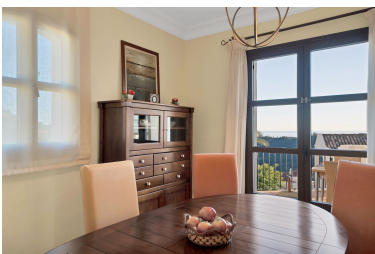

Plazas: por petición

Día de la impresión : 27th

Adosados

Diciembre 2024

Descripción: Situada en la pintoresca urbanización de La Heredia de Monte Mayor, esta encantadora casa adosada ofrece una mezcla de encanto español y confort moderno. Situado en el corazón de la popular localidad de Monte Mayor, la propiedad se encuentra en una comunidad tradicional de estilo pueblo conocido por su colorida arquitectura, calles empedradas, y un entorno impresionante. La casa cuenta con vistas a las montañas y al mar Mediterráneo desde sus terrazas, creando el escenario perfecto para relajarse o entretenerse. En el interior, encontrará habitaciones con baño privado bien equipadas, cada una diseñada con un guiño al estilo andaluz. La casa ofrece calidez y carácter, con suelos de baldosas tradicionales y acogedores espacios que reflejan el encanto de su herencia española. Esta propiedad es ideal para aquellos que buscan un refugio tranquilo en una comunidad privada y segura, sin dejar de ser sólo un corto trayecto en coche de los servicios vibrantes de Marbella, Estepona, y la costa. Tanto si busca una residencia permanente como una escapada de vacaciones, esta casa adosada en La Heredia de Monte Mayor le ofrece la oportunidad de experimentar la belleza de Andalucía. No pierda la oportunidad de concertar una visita hoy mismo.