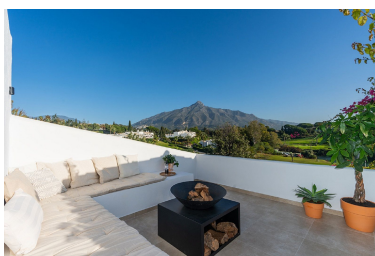

Plazas: por petición

Día de la impresión : 23rd
Abril 2026

Descripción:Exquisito Apartamento Escandinavo-Estilo Top-Floor con Panoramic Vistas Bienvenido a este impresionante apartamento de 3 dormitorios, 2 baños, situado en una prestigiosa comunidad cerrada en Nueva Andalucía. Meticulosamente rediseñado a los más altos estándares, este hogar exude la elegancia moderna y la atención excepcional al detalle. Características clave: Sin precedentes Vistas: Disfrute de impresionantes vistas del hoyo 18 de Aloha Golf, la emblemática montaña La Concha, un lago sereno con una encantadora característica de agua, y la emblemática casa club de Aloha. Interiores elegantes: La amplia sala de estar y comedor se complementa con una cocina elegante de planta abierta, totalmente equipada y diseñada tanto para funcionalidad como para estilo. Modern Comforts: La propiedad incluye aire acondicionado frío/calor, calefacción por suelo radiante en los baños, y una impresionante escalera espiral que conduce a un espectacular solárium. Solarium exclusivo: Este retiro privado de 46m2 en la azotea es perfecto para entretenerse, con: Cocina al aire libre con parrilla de gas, enfriador de vino, nevera y amplio almacenamiento. Una mesa para comidas al aire libre. Una elegante sala de estar con una acogedora fosa de fuego, todo enmarcado por increíbles vistas panorámicas. Otras ventajas: Vendido totalmente amueblado y decorado con buen gusto, esta propiedad está lista para entrar, ofreciendo una mezcla perfecta de lujo y comodidad.