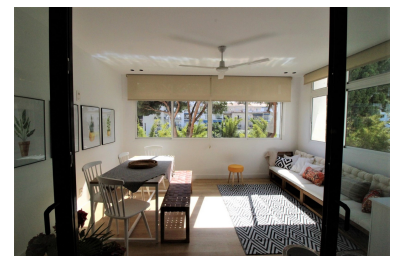

Plazas: por petición

Día de la impresión : 29th  
Diciembre 2024

---

Descripción: Estupendo apartamento de 2 dormitorios y un baño con vistas al mar y orientación al oeste, sol de tarde. Recientemente Reformado. Esta situado en la prestigiosa urbanización en Playas del Duque. Cuenta con bonito salón y La cocina equipada e integrada en el salón. La terraza es acristalada y tiene el comedor y otra zona de estar . Las vistas son al paseo peatonal de Lola Flores y a su lateral, el mar. Es todo exterior incluido el Baño con ducha. Está impecable tiene todas las comodidades entre ellas Aire acondicionado y plaza de Garaje por lo tanto listo desde luego para entrar a vivir. La fantástica urbanización exclusiva tiene acceso directo a la playa ya que esta en primera línea de Playa la Urbanización. Los jardines son magníficos y tienen premio de Paisajismo, el jardín tiene unas 3 hectareas, donde hay pinares y gran variedad de plantas y flora, entre el riachuelo y estanque con patos. Asimismo en el magnifico jardín se distribuyen 3 piscinas Y 2 restaurantes . La excelente urbanización tiene Conserje y Seguridad 24h. lo que hace que vivir aquí, en Playas del Duque sea maravilloso y todo a pocos metros de la Playa y del Paseo.

---

Destacado:

Frente a la playa, Nueva construcción, Piscina, Aire acondicionado, Vistas al mar, Jardín privado, Ascensor, Seguridad 24H, Plazas, Lujo