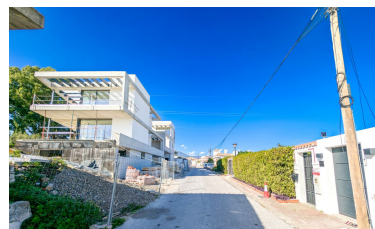

Villa en Nueva Andalucía

Referencia: R4900186

Dormitorios: 4

Baños: 5

M²: 268

Precio: 2.950.000 €

Estado: Venta

Tipo de propiedad: Villa

Plazas: por petición

Día de la impresión : 27th
Abril 2026

Descripción: Esta villa contemporánea única de nueva construcción (en construcción) en estilo concreto ofrece lo último en lujo de planta abierta. Situado en el hermoso corazón de Nueva Andalucía a sólo un minuto de Puerto Banús, a poca distancia de tiendas y del Puerto Banús y a corta distancia en coche del centro de Marbella y San Pedro. Diseñado a través de 4 plantas, todas accesibles a través del ascensor privado, la propiedad ofrece 4 dormitorios y 5 baños cada uno con una terraza al aire libre. El nivel de entrada cuenta con un amplio y espacioso aparcamiento para 4+2 coches con techos de doble altura y un apartamento de invitados de 2 dormitorios + un estudio con baño en el nivel de la calle. Los acogedores exteriores incluyen un cuidado jardín que rodea la entrada y la entrada principal con piscina climatizada, acogedoras zonas de estar, un comedor al aire libre con su propia cocina exterior y zona de barbacoa para comer al aire libre y chimenea con zona chill out. En la segunda planta se encuentran 2 dormitorios en suite y una galería colgante, con vistas al impresionante salón. La generosa suite principal se completa con una ducha a ras de suelo, un baño independiente y un amplio vestidor. Una gran terraza al aire libre con vistas a la piscina y el jardín con acceso a la terraza de la azotea. Una amplia zona con 3 terrazas separadas, que le da aún más opciones para tomar el sol y comer, mientras disfruta de las impresionantes vistas al mar y la montaña y el paisaje. Avance de la construcción: 85% La construcción finalizará a finales de mayo de 2025