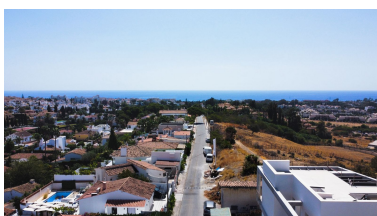

Plazas: por petición

Día de la impresión : 25th
Abril 2026

Descripción: Esta villa contemporánea única de nueva construcción (en construcción) en estilo concreto ofrece lo último en lujo de planta abierta. Situado en el hermoso corazón de Nueva Andalucía a sólo un minuto de Puerto Banús, a poca distancia de tiendas y del Puerto Banús y a corta distancia en coche del centro de Marbella y San Pedro. Diseñado a través de 4 plantas, todas accesibles a través del ascensor privado, la propiedad ofrece 5 dormitorios y 5 baños cada uno con una terraza al aire libre. El nivel de entrada cuenta con un amplio y espacioso aparcamiento para 4+2 coches con techos de doble altura y un apartamento de invitados de 2 dormitorios + un estudio con baño en el nivel de la calle. Los acogedores exteriores incluyen un cuidado jardín que rodea la entrada y la entrada principal con piscina climatizada, acogedoras zonas de estar, un comedor al aire libre con su propia cocina exterior y zona de barbacoa para comer al aire libre y chimenea con zona chill out. En la segunda planta se encuentran 2 dormitorios en suite y una galería colgante, con vistas al impresionante salón. La generosa suite principal se completa con una ducha a ras de suelo, un baño independiente y un amplio vestidor. Una gran terraza al aire libre con vistas a la piscina y el jardín con acceso a la terraza de la azotea. Una amplia zona con 3 terrazas separadas, que le da aún más opciones para tomar el sol y comer, mientras disfruta de las impresionantes vistas al mar y la montaña y el paisaje. La construcción ya se ha iniciado y se terminará finales de Julio 2024