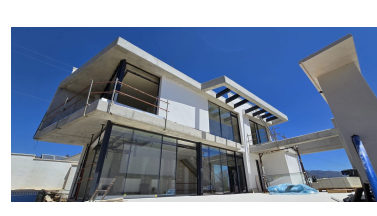

Villa en Nueva Andalucía

Referencia: R4900183

Dormitorios: 5

Baños: 5

M²: 287

Precio: 2.300.000 €

Estado: Venta

Tipo de propiedad: Villa

Plazas: por petición

Día de la impresión : 25th
Abril 2026

Descripción: Esta villa contemporánea única de nueva construcción (en construcción) en estilo concreto ofrece lo último en lujo de planta abierta. Situado en el hermoso corazón de Nueva Andalucía a sólo un minuto de Puerto Banús, a poca distancia de tiendas y del Puerto Banús y a corta distancia en coche del centro de Marbella y San Pedro. Diseñado a través de 4 plantas, todas accesibles a través del ascensor privado, la propiedad ofrece 5 dormitorios y 5 baños cada uno con una terraza al aire libre. El nivel de entrada cuenta con un amplio y espacioso aparcamiento para 4+2 coches con techos de doble altura y un apartamento de invitados de 2 dormitorios + un estudio con baño en el nivel de la calle. Los acogedores exteriores incluyen un cuidado jardín que rodea la entrada y la entrada principal con piscina climatizada, acogedoras zonas de estar, un comedor al aire libre con su propia cocina exterior y zona de barbacoa para comer al aire libre y chimenea con zona chill out. En la segunda planta se encuentran 2 dormitorios en suite y una galería colgante, con vistas al impresionante salón. La generosa suite principal se completa con una ducha a ras de suelo, un baño independiente y un amplio vestidor. Una gran terraza al aire libre con vistas a la piscina y el jardín con acceso a la terraza de la azotea. Una amplia zona con 3 terrazas separadas, que le da aún más opciones para tomar el sol y comer, mientras disfruta de las impresionantes vistas al mar y la montaña y el paisaje. La construcción ya se ha iniciado y se terminará finales de Julio 2024

Destacado:

Nueva construcción, Piscina, Aire acondicionado, Calefacción, Vistas al mar, Vistas a la montaña, Golf, Jardín privado, Ascensor, Sistema de alarma, Seguridad 24H, Plazas, Casa de vacaciones, Inversión, Lujo