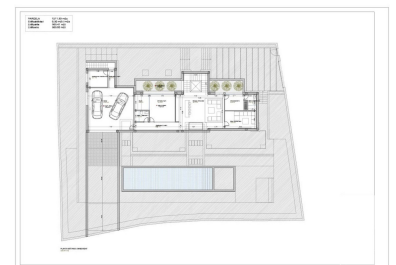

Parcela en Marbesa

Referencia: R4900171

Dormitorios: 6

Baños: 7

M<sup>2</sup>: 650

Precio: 1.600.000 €

Estado: Venta

Tipo de propiedad: Parcela Plazas: por petición

Día de la impresión : 27th  
Abril 2026

Descripción: Terreno Urbano, Marbesa, Costa del Sol. Jardín/Terreno 1232 m<sup>2</sup>. Posición : Lado de la Playa, Cerca del Mar. Orientación : Sureste, Sur. Vistas : Mar, Jardín, Piscina, Urbanas. Jardín : Privado. Seguridad : Seguridad 24 Horas. Categoría : Inversión, Con Permiso de Planificación.