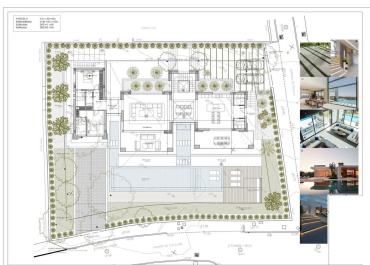

Parcela en Marbesa

Referencia: R4900171

Dormitorios: 6

Baños: 7

M<sup>2</sup>: 650

Precio: 1.600.000 €

Estado: Venta

Tipo de propiedad: Parcela Plazas: por petición

Día de la impresión : 27th  
Abril 2026

Descripción: Terreno Urbano, Marbesa, Costa del Sol. Jardín/Terreno 1232 m<sup>2</sup>. Posición : Lado de la Playa, Cerca del Mar. Orientación : Sureste, Sur. Vistas : Mar, Jardín, Piscina, Urbanas. Jardín : Privado. Seguridad : Seguridad 24 Horas. Categoría : Inversión, Con Permiso de Planificación.