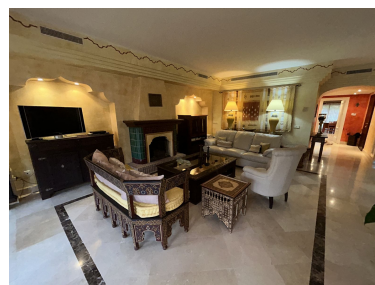

Apartamento en Puerto Banús

Referencia: R4900108

Dormitorios: 3

Baños: 2

M²: 176

Precio: 890.000 €

Estado: Venta

Tipo de propiedad:
Apartamento

Plazas: por petición

Día de la impresión : 29th
Abril 2026

Descripción: Apartamento en planta baja de tres dormitorios en el reconocido complejo de La Alzambra, a poca distancia a pie de Puerto Banús. El apartamento cuenta con una cocina completamente equipada con electrodomésticos Siemens, tres dormitorios (el principal en suite), dos baños y un aseo de cortesía, además de plaza de aparcamiento subterráneo y trastero. Dispone de una fantástica piscina comunitaria, gimnasio común y aire acondicionado frío/calor. ¡Una gran oportunidad que no te puedes perder!